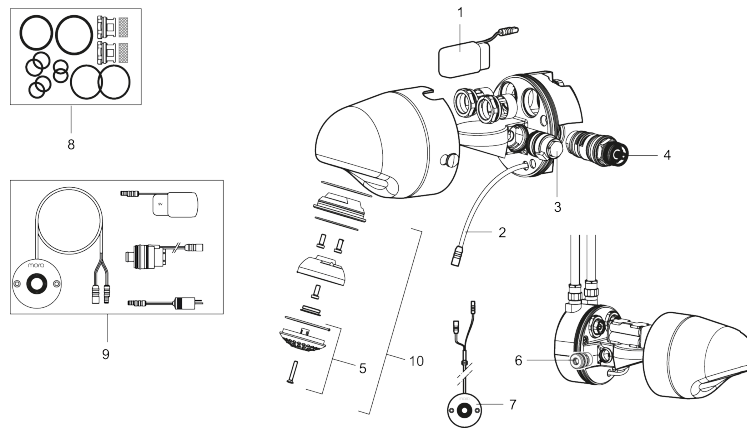

Unika egenskaper

MORA tronic compact termostat

Art.nr: 720254 RSK: 8553621

Utförande: Krom, batteridrift, 1 st 9V batteri (ingår), exklusive fästplatta

- Ersatt av FM Mattsson RSK 832 02 32 (FMM 9517-7000)
- Med legionellagenomspolning, tillåter manuell genomspolning med hetvatten, mot legionella
- BATTERIDRIFT, 1 st 9V batteri (ingår)
- Magnetventil, termostat och elektronik integrerat i duschhuvudet
- Med programmerbar touchknapp
- Ställbar temperatur
- Duschstrålen kan vinklas +/- 5°
- Anslutning bakåt
- Flödesbegränsare 9 l/min vid 3bar

PRODUKTBESKRIVNING

MORA tronic compact termostat

Art.nr: 720254

RSK: 8553621

Reservdelslista

NR.	ART.NR	RSK	BESKRIVNING
	729425.AE		Filtersats
	729427.AE		Väggfäste, PEX 16
	729507.AE		Flödesbegränsare, konstantflöde 6 liter/min.
1	S600134	8221876	Batterisats, 9V
2	729292.AE	8553193	Anslutningskabel för nätdrift
3	729431.AE	8126226	Magnetventil, 9V
4	708042.AE	8345107	Termostatinsats
4	719169.AE		Termostatinsats, för legionellagenomspolning
5	729303.AE	8126215	Duschsil
6	729392.AE		Flödesbegränsare, 9 l/min
7	729435.AE	8126224	Tryckknapp, 9V
8	729426.AE		O-ring sats
9	729437.AE	8126230	Reservdelskit (tryckknapp, batterisats, magnetventil och övergång gml till ny)
10	729389.AE		Duschsil, komplett