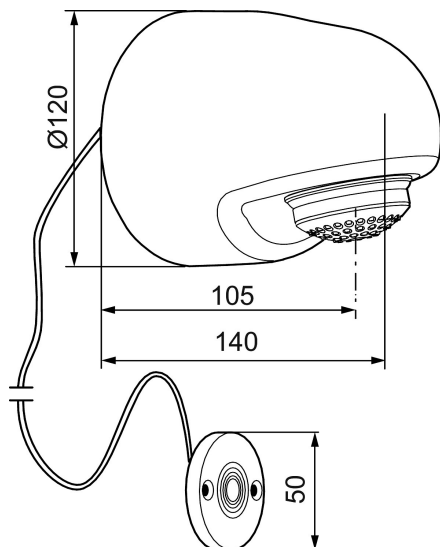

Unika egenskaper

MORA tronic compact termostat

Art.nr: 720254 RSK: 8553621

Utförande: Krom, batteridrift, 1 st 9V batteri (ingår), exklusive fästplatta

- Ersatt av FM Mattsson RSK 832 02 32 (FMM 9517-7000)
- Med legionellagenomspolning, tillåter manuell genomspolning med hetvatten, mot legionella
- BATTERIDRIFT, 1 st 9V batteri (ingår)
- Magnetventil, termostat och elektronik integrerat i duschhuvudet
- Med programmerbar touchknapp
- Ställbar temperatur
- Duschstrålen kan vinklas +/- 5°
- Anslutning bakåt
- Flödesbegränsare 9 l/min vid 3bar

PRODUKTBESKRIVNING

MORA tronic compact termostat

Art.nr: 720254

RSK: 8553621

Reservdelslista

NR.	ART.NR	RSK	BESKRIVNING
	729425.AE		Filtersats
	729427.AE		Väggfäste, PEX 16
	729507.AE		Flödesbegränsare, konstantflöde 6 liter/min.
1	S600134	8221876	Batterisats, 9V
2	729292.AE	8553193	Anslutningskabel för nätdrift
3	729431.AE	8126226	Magnetventil, 9V
4	708042.AE	8345107	Termostatinsats
4	719169.AE		Termostatinsats, för legionellagenomspolning
5	729303.AE	8126215	Duschsil
6	729392.AE		Flödesbegränsare, 9 l/min
7	729435.AE	8126224	Tryckknapp, 9V
8	729426.AE		O-ring sats
9	729437.AE	8126230	Reservdelskit (tryckknapp, batterisats, magnetventil och övergång gml till ny)
10	729389.AE		Duschsil, komplett