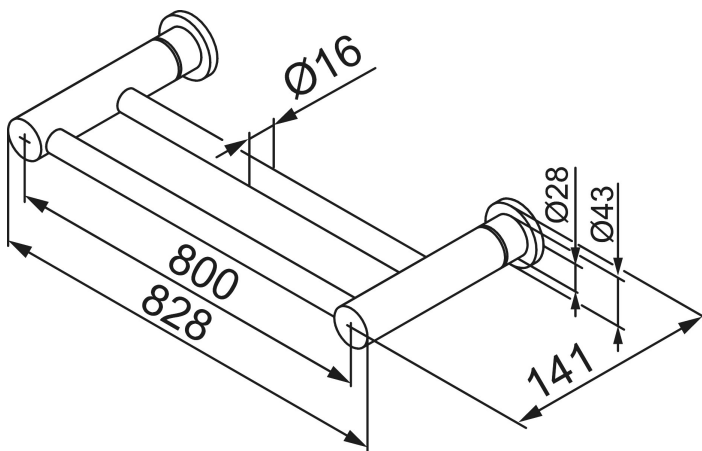

Unika egenskaper