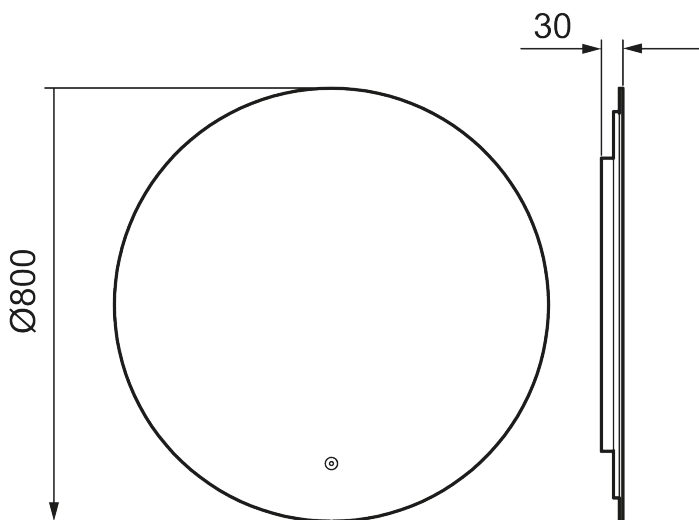

Unika egenskaper

MORA CAVA I

Cava är en spegel utan ram som sitter bara 30 mm från väggen och har en stilren elegans tack vare sin bakgrundsbelysning. Ljuset kan enkelt anpassas från varmare till kallare toner. Spegeln har en funktion som förhindrar imma och en skyddsbeläggning. Den finns både i runda och fyrkantiga format, i flera storlekar.

Om serien

Den stilrena designen med stämmingsfull bakgrundsbelysning höjer standarden på badrummet.

Art.nr: 953002 RSK: 8879833

Utförande: Ø800 mm

- Bakgrundsbelysning
- Energieffektiv LED belysning
- Kopparfritt glas med säkerhetsfilm
- Imskydd
- Touch av/på
- Justerbar ljus temperatur: 2 700–6 400 K
- IP 44-certifierad, CE-märkt
- Utbyggnadsmått från vägg: 30 mm