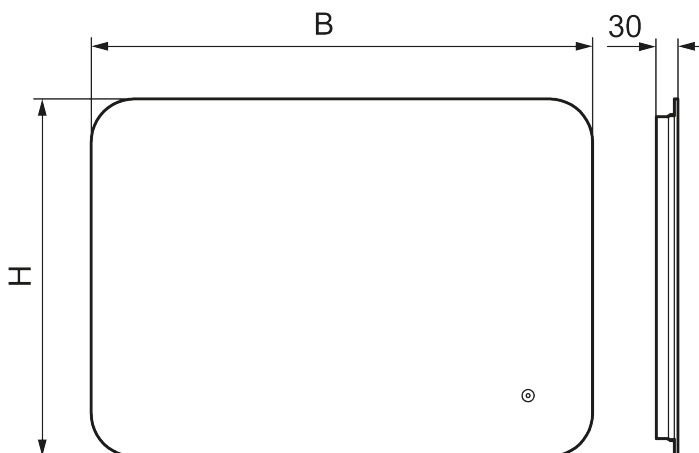

Unika egenskaper

MORA CAVA I

Cava är en spegel utan ram som sitter bara 30 mm från väggen och har en stilren elegans tack vare sin bakgrundsbelysning. Ljuset kan enkelt anpassas från varmare till kallare toner. Spegeln har en funktion som förhindrar imma och en skyddsbeläggning. Den finns både i runda och fyrkantiga format, i flera storlekar.

Om serien

Den stilrena designen med stämningsfull bakgrundsbelysning höjer standarden på badrummet.

Art.nr: 953003 RSK: 8879834

Utförande: 700 x 500 mm

- Bakgrundsbelysning
- Energieffektiv LED-belysning
- Kopparfritt glas med säkerhetsfilm
- Imskydd
- Touch av/på
- Justerbar ljusstemperatur: 2 700–6 400 K
- IP 44-certifierad, CE-märkt
- Utbyggnadsmått från vägg: 30 mm