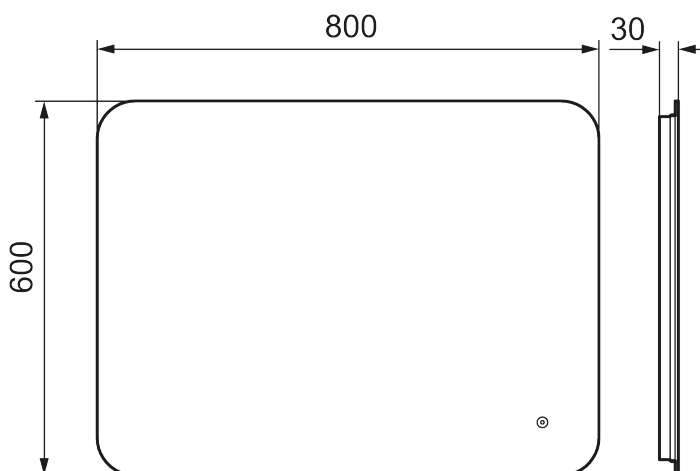

## MORA CAVA I

Cava är en spegel utan ram som sitter bara 30 mm från väggen och har en stilren elegans tack vare sin bakgrundsbelysning. Ljuset kan enkelt anpassas från varmare till kallare toner. Spegeln har en funktion som förhindrar imma och en skyddsbeläggning. Den finns både i runda och fyrkantiga format, i flera storlekar.

### Om serien

Den stilrena designen med stämningsfull bakgrundsbelysning höjer standarden på badrummet.

Art.nr: 953004 RSK: 8879835

Utförande: 800 x 600 mm

- Bakgrundsbelysning
- Energieffektiv LED-belysning
- Kopparfritt glas med säkerhetsfilm
- Imskydd
- Touch av/på
- Justerbar ljus temperatur: 2 700–6 400 K
- IP 44-certifierad, CE-märkt
- Utbyggnadsmått från vägg: 30 mm