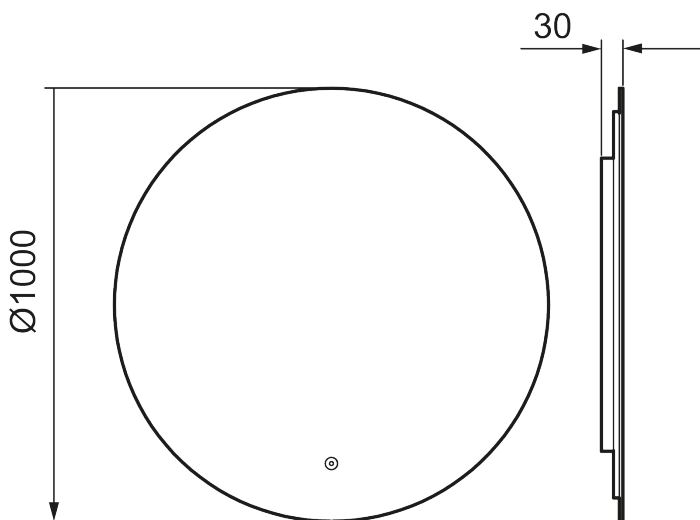

Unika egenskaper

MORA CAVA I

Cava är en spegel utan ram som sitter bara 30 mm från väggen och har en stilren elegans tack vare sin bakgrundsbelysning. Ljuset kan enkelt anpassas från varmare till kallare toner. Spegeln har en funktion som förhindrar imma och en skyddsbeläggning. Den finns både i runda och fyrkantiga format, i flera storlekar.

Om serien

Den stilrena designen med stämmingsfull bakgrundsbelysning höjer standarden på badrummet.

Art.nr: 953006 RSK: 8879837

Utförande: Ø1000 mm

- Bakgrundsbelysning
- Energieffektiv LED belysning
- Kopparfritt glas med säkerhetsfilm
- Imskydd
- Touch av/på
- Justerbar ljus temperatur: 2 700–6 400 K
- IP 44-certifierad, CE-märkt
- Utbyggnadsmått från vägg: 30 mm