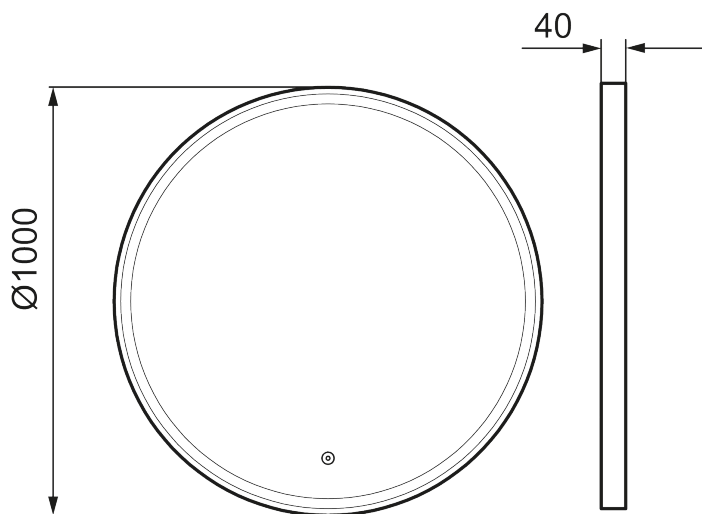

Unika egenskaper

MORA SOLO I

Solo I har en snygg ram i mattsvart aluminium som omsluter en LED-list och höjer standarden på hela badrummet. Spegeln är skyddad mot imma och har en enkel och självklar design.

Om serien

Elegant formad spegel med en ram som vidrörs för att styra bakgrundsbelysningen.

Art.nr: 953099.12 RSK: 8879838

Utförande: Ø1000 mm

- Svart aluminiumram
- Energieffektiv LED-belysning
- Kopparfritt glas med säkerhetsfilm
- Imskydd
- Touch av/på
- 6 400 K
- IP 44-certifierad, CE-märkt
- Utbyggnadsmått från vägg: 40 mm