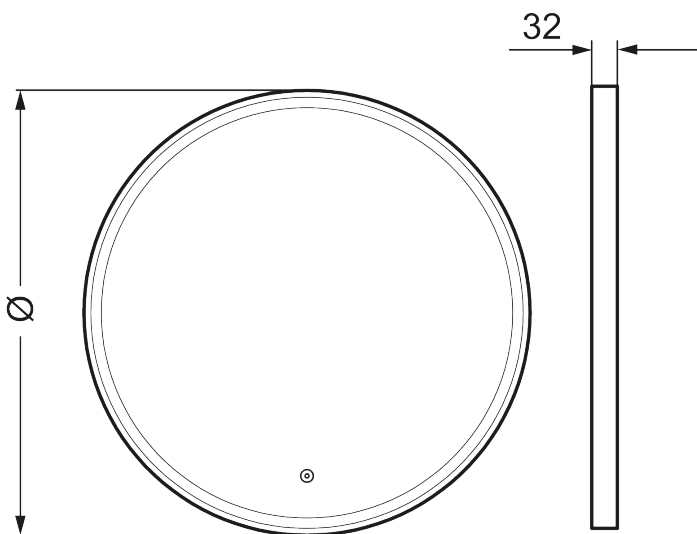

## MORA SOLO I

Solo I har en snygg ram i mattsvart aluminium som omsluter en LED-list och höjer standarden på hela badrummet. Spegeln är skyddad mot imma och har en enkel och självklar design.

### Om serien

Elegant formad spegel med en ram som vidrörs för att styra bakgrundsbelysningen.

Art.nr: 953101.12 RSK: 8879840

Utförande: Ø700 mm

- Svart aluminiumram
- Energieffektiv LED-belysning
- Kopparfritt glas med säkerhetsfilm
- Imskydd
- Touch av/på
- 6 400 K
- IP 44-certifierad, CE-märkt
- Utbyggnadsmått från vägg: 40 mm