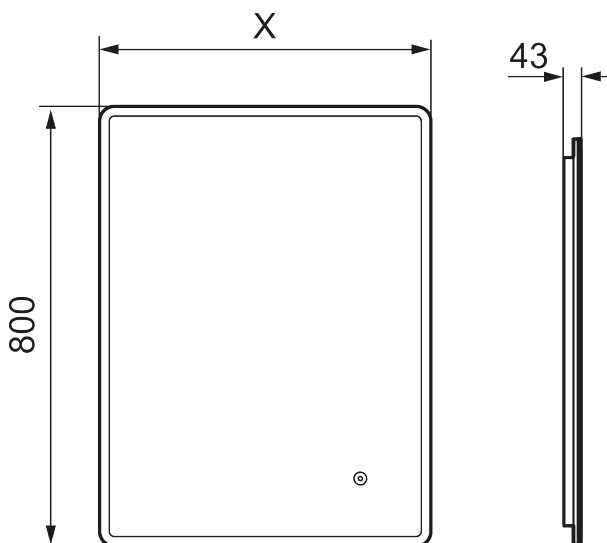

Unika egenskaper

MORA CARA I

CARA påminner om SOLO I, men har en vit akrylram och touch-funktion för att styra LED-belysningen. Belysningen på CARA har inställbar ljusstyrka och ton, så att du kan anpassa den till badrummets stämning.

Spegeln finns i både runda och fyrkantiga format, i flera storlekar.

Om serien

Slimmad design med dold LED-belysning i ramen och möjlighet att välja till Bluetooth-högtalare för att göra badrummet komplett.

Art.nr: 953111 RSK: 8879850

Utförande: 600 x 800 mm

- Ram med belysning
- Energieffektiv LED-belysning
- Kopparfritt glas med säkerhetsfilm
- Imskydd
- Touch av/på
- Justerbar ljusstemperatur: 2 700–6 400 K
- IP 44-certifierad, CE-märkt
- Utbyggnadsmått från vägg: 43 mm