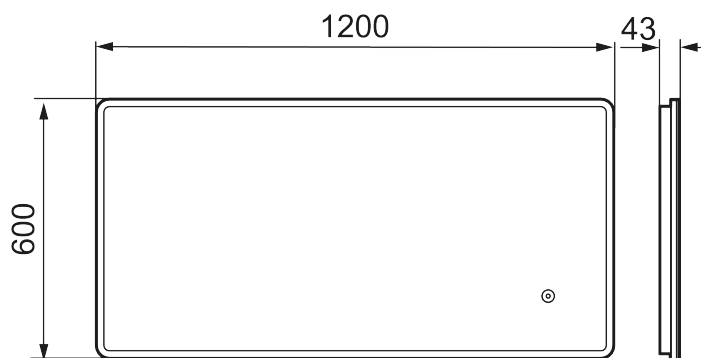

Unika egenskaper

MORA CARA I

CARA påminner om SOLO I, men har en vit akrylram och touch-funktion för att styra LED-belysningen. Belysningen på CARA har inställbar ljusstyrka och ton, så att du kan anpassa den till badrummets stämning.

Spegeln finns i både runda och fyrkantiga format, i flera storlekar.

Om serien

Slimmad design med dold LED-belysning i ramen och möjlighet att välja till Bluetooth-högtalare för att göra badrummet komplett.

Art.nr: 953113 **RSK:** 8879852

Utförande: 1200 x 600 mm

- Ram med belysning
- Energieffektiv LED-belysning
- Kopparfritt glas med säkerhetsfilm
- Imskydd
- Touch av/på
- Justerbar ljustemperatur 2700-6400 K
- IP 44-certifierad, CE-märkt
- Utbyggnadsmått från vägg: 43 mm