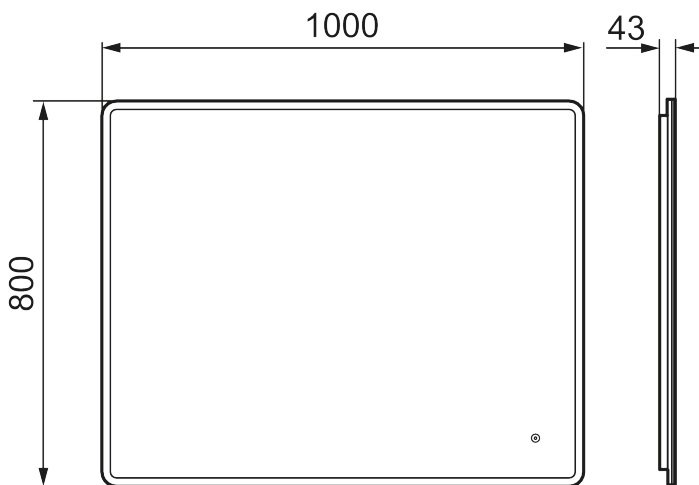

Unika egenskaper

MORA CARA I

CARA påminner om SOLO I, men har en vit akrylram och touch-funktion för att styra LED-belysningen. Belysningen på CARA har inställbar ljusstyrka och ton, så att du kan anpassa den till badrummets stämning.

Spegeln finns i både runda och fyrkantiga format, i flera storlekar.

Om serien

Slimmad design med dold LED-belysning i ramen och möjlighet att välja till Bluetooth-högtalare för att göra badrummet komplett.

Art.nr: 953114 RSK: 8879853

Utförande: 1000 x 800 mm

- Ram med belysning
- Energieffektiv LED-belysning
- Kopparfritt glas med säkerhetsfilm
- Imskydd
- Touch av/på
- Justerbar ljustemperatur: 2 700–6 400 K
- IP 44-certifierad, CE-märkt
- Utbyggnadsmått från vägg: 43 mm