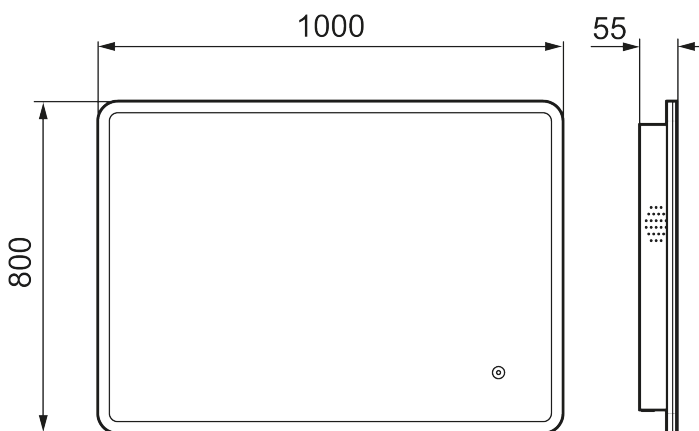

Bluetooth

Unika egenskaper

MORA CARA II

CARA påminner om SOLO I, men har en vit akrylram och touch-funktion för att styra LED-belysningen. Belysningen på CARA har inställbar ljusstyrka och ton, så att du kan anpassa den till badrummets stämning.

Spegeln finns i både runda och fyrkantiga format, i flera storlekar.

Om serien

Slimmad design med dold LED-belysning i ramen och möjlighet att välja till Bluetooth-högtalare för att göra badrummet komplett.

Art.nr: 953133 RSK: 8879858

Utförande: 1000 x 800 mm

- Ram med belysning
- Energieffektiv LED-belysning
- Kopparfritt glas med säkerhetsfilm
- Imskydd
- Touch av/på
- Justerbar ljustemperatur: 2 700–6 400 K
- IP 44-certifierad, CE-märkt
- Bluetooth med inbyggda högtalare
- Utbyggnadsmått från vägg: 55 mm