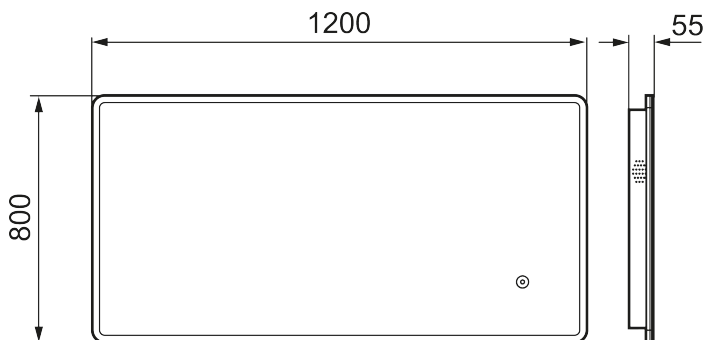

Bluetooth

Unika egenskaper

MORA CARA II

CARA påminner om SOLO I, men har en vit akrylram och touch-funktion för att styra LED-belysningen. Belysningen på CARA har inställbar ljusstyrka och ton, så att du kan anpassa den till badrummets stämning.

Spegeln finns i både runda och fyrkantiga format, i flera storlekar.

Om serien

Slimmad design med dold LED-belysning i ramen och möjlighet att välja till Bluetooth-högtalare för att göra badrummet komplett.

Art.nr: 953134 RSK: 8879859

Utförande: 1200 x 800 mm

- Ram med belysning
- Energieffektiv LED-belysning
- Kopparfritt glas med säkerhetsfilm
- Imskydd
- Touch av/på
- Justerbar ljustemperatur: 2 700–6 400 K
- IP 44-certifierad, CE-märkt
- Bluetooth med inbyggda högtalare
- Utbyggnadsmått från vägg: 55 mm