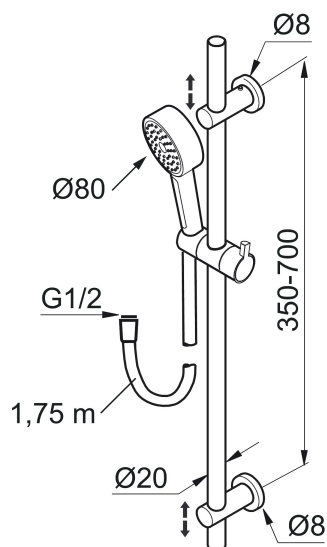

MORA REXX S5 duschset

Mora REXX är essensen av skandinavisk design och funktionalitet. Serien är minimalistisk och med enkelheten i fokus. Dess precision är dess innovation. När tradition och hantverk samsas med moderna tillverkningsmetoder och inspirerande formgivning, blir resultatet Mora REXX. Här i form av en vacker duschanordning med inbyggd smart funktionalitet.

Art.nr: 130190 RSK: 8932177

Utförande: Krom

- Metallomspunnen slang 1750 mm, PVC- och BPA-fri innerslang
- Med variabelt c/c-mått för befintliga skruvhål
- Med antikalksystem "Easy-Clean"
- Eco (energi- och vattenbesparande handdusch 9 l/min)