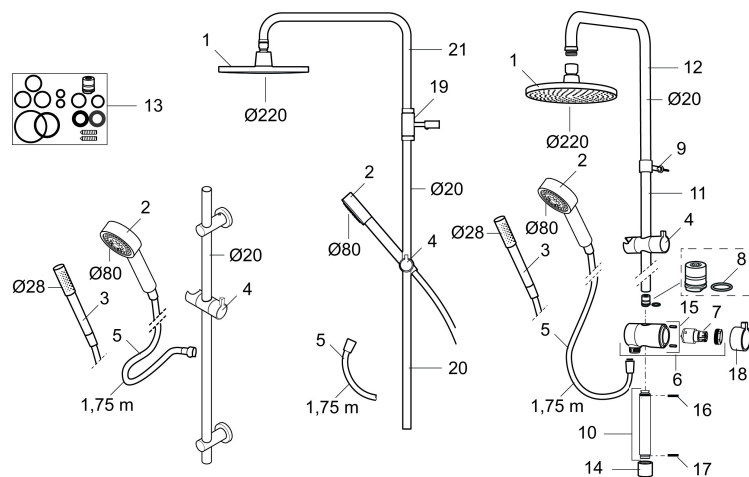

Art.nr: 130190 RSK: 8932177

Utförande: Krom

- Metallomspunnen slang 1750 mm, PVC- och BPA-fri innerslang
- Med variabelt c/c-mått för befintliga skruvhål
- Med antikalksystem "Easy-Clean"
- Eco (energi- och vattenbesparande handdusch 9 l/min)

PRODUKTBESKRIVNING

MORA REXX S5 duschset

Mora REXX är essensen av skandinavisk design och funktionalitet. Serien är minimalistisk och med enkelheten i fokus. Dess precision är dess innovation. När tradition och hantverk samsas med moderna tillverkningsmetoder och inspirerande formgivning, blir resultatet Mora REXX. Här i form av en vacker duschanordning med inbyggd smart funktionalitet.

Art.nr: 130190

RSK: 8932177

Reservdelslista

NR.	ART.NR	RSK	BESKRIVNING
1	131192	8180715	Taksil 220 mm, krom
2	130356	8199194	Handdusch, krom
3	209534	8199198	Handdusch, krom
3	209534.75	8199199	Handdusch, rostfritt utseende
4	130357.AA	8762735	Gliddel, krom, butiksförpackad
4	130357.0011AE	8762729	Gliddel, krom/svart
5	139835.AE	8199159	Metallomspunnen duschslang 1750 mm, krom
6	409430.AE	8541683	Duschkastare (utan ratt)
7	409417.AA	8541628	Insats Mora shower system, butiksförpackad
8	639173.AE	8295314	O-ring (15,1 x 1,6), 2 st
9	139906.AE	8180378	Duschrörsklammer 20 mm
10	209549.AE	8180946	Anslutningsrör
11	209548.AE	8180944	Underrör
12	209550.AE	8180947	Överrör
13	409425.AE	8346925	Reservdelspåse till Mora shower system

NR.	ART.NR	RSK	BESKRIVNING
14	209291.AE	8295321	Övergångsnippel G1/2 - M18x1
15	139812.AE	8295323	Stoppskruv M5x20
16	309246.AE	8295312	O-ring (13,1 x 1,6)
17	609029.AE	8295315	O-ring (16,1 x 1,6)
18	409520.AE	8348107	Vred till duschomkastare
19	409590.AE	8221731	Duschrörsklammer, krom
20	209648.AE	8217836	Underrör, krom
21	209650.AE	8217835	Överrör