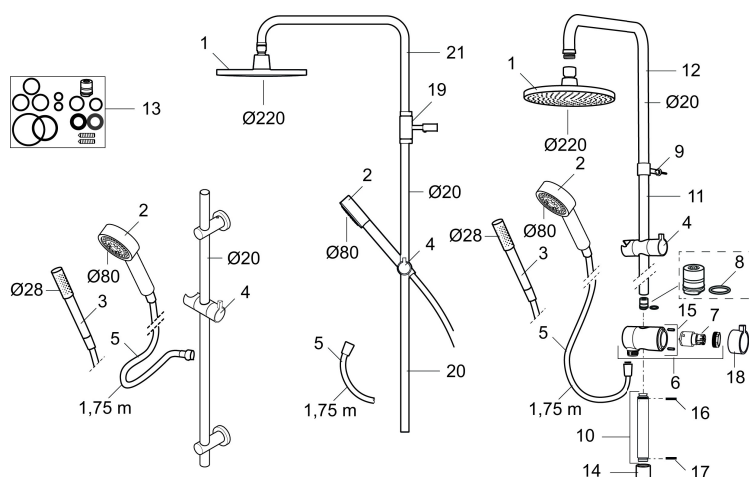

**Art.nr:** 130191 **RSK:** 8932180

**Utförande:** Krom

- Metallomspunnen slang 1750 mm, PVC- och BPA- fri innerslang
- Med variabelt c/c-mått för befintliga skruvhål
- Med antikalksystem "Easy-Clean"
- Eco (energi- och vattenbesparande handdusch 9 l/min)

## Reservdelslista

NR.	ART.NR	RSK	BESKRIVNING
1	131192	8180715	Taksil 220 mm, krom
2	130356	8199194	Handdusch, krom
3	209534	8199198	Handdusch, krom
3	209534.75	8199199	Handdusch, rostfritt utseende
4	130357.AA	8762735	Gliddel, krom, butiksförpackad
4	130357.0011AE	8762729	Gliddel, krom/svart
5	139835.AE	8199159	Metallomspunnen duschslang 1750 mm, krom
6	409430.AE	8541683	Duschomkastare (utan ratt)
7	409417.AA	8541628	Insats Mora shower system, butiksförpackad
8	639173.AE	8295314	O-ring (15,1 x 1,6), 2 st
9	139906.AE	8180378	Duschrörsklammer 20 mm
10	209549.AE	8180946	Anslutningsrör
11	209548.AE	8180944	Underrör
12	209550.AE	8180947	Överrör
13	409425.AE	8346925	Reservdelspåse till Mora shower system

NR.	ART.NR	RSK	BESKRIVNING
14	209291.AE	8295321	Övergångsnippel G1/2 - M18x1
15	139812.AE	8295323	Stoppskruv M5x20
16	309246.AE	8295312	O-ring (13,1 x 1,6)
17	609029.AE	8295315	O-ring (16,1 x 1,6)
18	409520.AE	8348107	Vred till duschomkastare
19	409590.AE	8221731	Duschrörsklammer, krom
20	209648.AE	8217836	Underrör, krom
21	209650.AE	8217835	Överrör