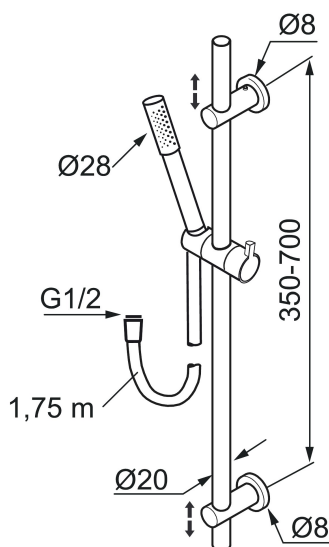

MORA REXX S6 duschset

Mora REXX är essensen av skandinavisk design och funktionalitet. Serien är minimalistisk och med enkelheten i fokus. Dess precision är dess innovation. När tradition och hantverk samsas med moderna tillverkningsmetoder och inspirerande formgivning, blir resultatet Mora REXX. Här i form av en vacker duschanordning med inbyggd smart funktionalitet.

Art.nr: 130191 **RSK:** 8932180

Utförande: Krom

- Metallomspunnen slang 1750 mm, PVC- och BPA- fri innerslang
- Med variabelt c/c-mått för befintliga skruvhål
- Med antikalksystem "Easy-Clean"
- Eco (energi- och vattenbesparande handdusch 9 l/min)