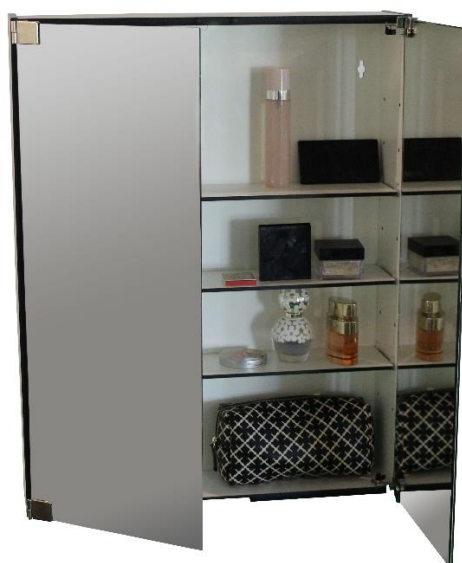

Kungsör – Dominant Kompaktlaminat Spegeldörr

**FÖR HÅLLBART OCH
EKONOMISKT BYGGANDE!**

Art nr: 545100

Dominat har

Sidohängda dörrar med spegel både på in- och utsidan. Spegelarna är miljövänliga (bly och kopparfria).

tre flyttbara hyllor i kompaktlaminat

Belysning beställs separat. (Se produktblad Belysning). Alla armaturer säkerhetstestade och certifierade av Intertek Semko.

Reservdelar

Spegel, art nr: 941500

Gångjärn art nr: 941513

Hylla, art nr: 941503

10 års garanti

Vi lämnar 10 års garanti på Kungsör Kompaktlaminat.

LED Belysning

art nr: 645500

Snabb, enkel montering

Överkanten på skåpet monteras 1 870 mm över färdigt golv.

För LED-belysningen är måttet 1 860 mm. (Utan belysning kan skåpet monteras på annan höjd.) Skåpet kräver endast två uppsättningskruvar.