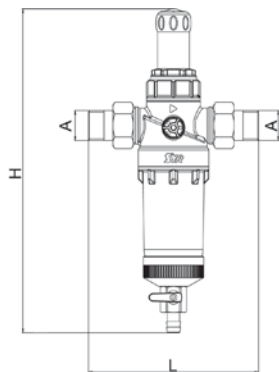

Ratio 5315

Partikelfilter

Ratio är ett partikelfilter för färskvatten som filtrerar bort främmande partiklar och skyddar dit nät och apparater från igensättningar och driftstörningar. Filtret finns i två varianter, FR och DFR, där sistnämnda har en inbyggd reduceringsventil. Filtrets backspolningsfunktion gör det enkelt att rengöra.

Partikelfilter Ratio monterar direkt på ledning och finns i dimensionerna R15-R25. Andra variation som finns är typ Ratio Hot för varmvatten och typ Ratio Vario med vridbar anslutning i 360°.

Tryckklass:
PN 16

Arbetstemperatur: Max 30°C
Ingångstryck: Min 2,0 bar
Utgångstryck DFR: 1,5 - 6,0 bar
Media: Färskvatten
Maskvidd: Undre: 90 µm
Övre: 125 µm

Typ	RSK nr	Anslutning	Höjd (mm)	Längd (mm)	Djup (mm)
Ratio FR	579 22 70	R15	185	136	82
	579 22 71	R20	185	152	82
	579 22 72	R25	185	170	82
Ratio DFR	579 22 73	R15	289	136	82
	579 22 74	R20	289	152	82
	579 22 75	R25	289	170	82

Tillbehör

Typ	RSK nr
Monteringsnyckel till filterkåpa	-

Flödestabell

Typ	Anslutning	Flöde	ΔP
Ratio FR	R15	2,0 m³/h	0,2 bar
	R20	2,3 m³/h	0,2 bar
	R25	3,0 m³/h	0,2 bar
	R15	3,4 m³/h	0,5 bar
	R20	4,4 m³/h	0,5 bar
Ratio DFR	R25	5,2 m³/h	0,5 bar
	R15	1,3 m³/h	1,1 bar
	R20	2,3 m³/h	1,1 bar
	R25	2,3 m³/h	1,1 bar