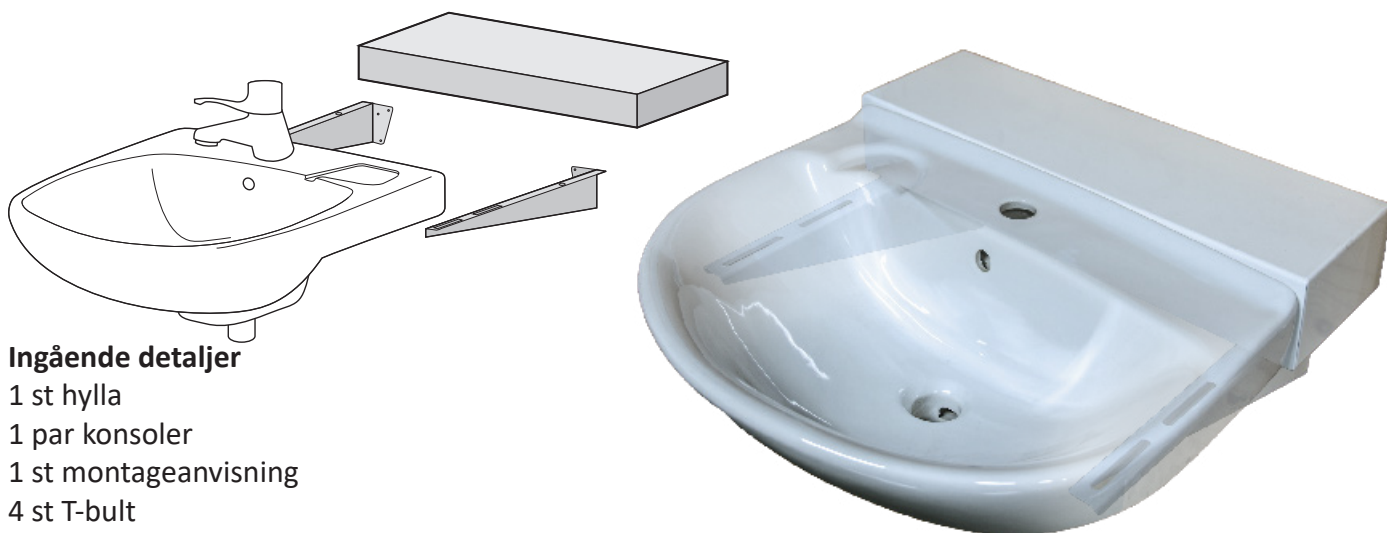

## Distanshylla för framflyttning av konsolmonterat tvättställ

Hyllan kan enkelt demonteras och tvättstället återmonteras om boendeförhållandet ändras.

**Vägghyllan** flyttar fram tvättstället 100 alt. 180 mm från vägg. Den är tillverkad av 1,5 mm galvad plåt som är ytbehandlad med vit epoxylack. Hylla och tvättställ bärs upp av två medföljande konsoler.

Vid montage mot lättvägg rekommenderas förstärkning av väggen. För detta ändamål lagerhåller vi VVS-fixturer.

Hyllan kan mot beställning tillverkas i kompositmaterialet Corian. Även specialmått.