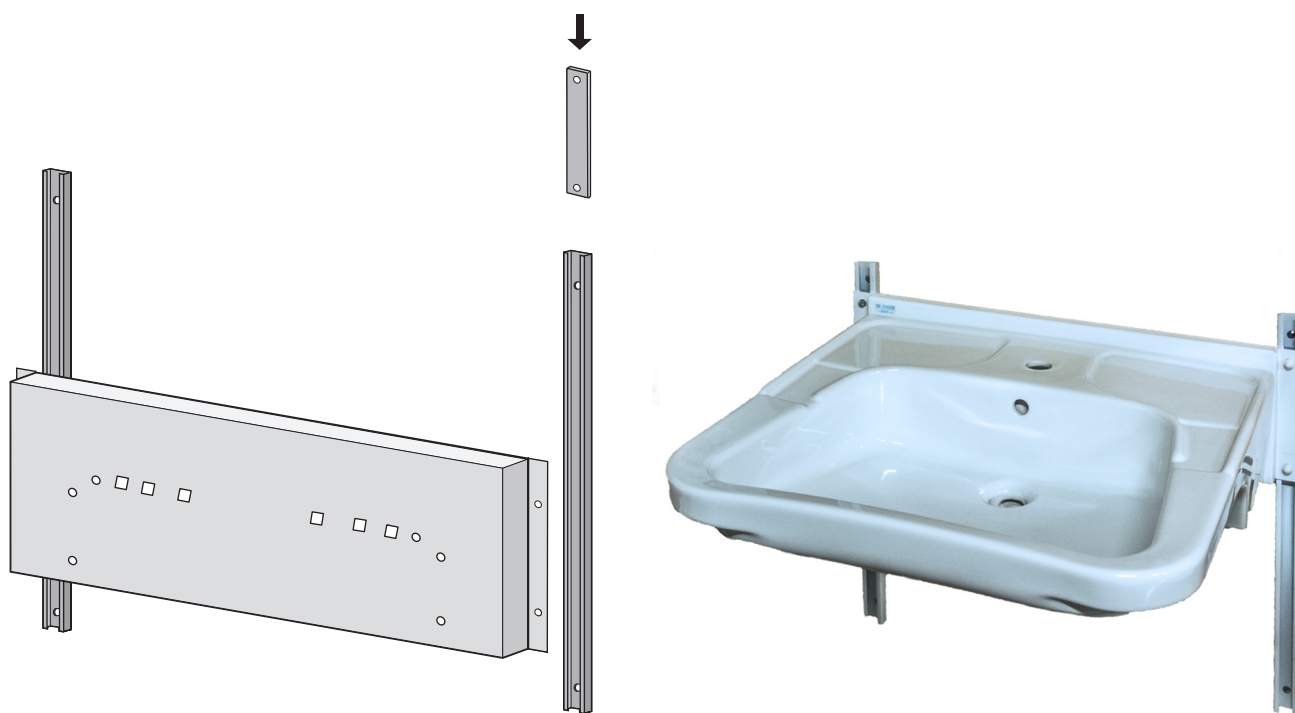

Höjdreglerbar upphängning för tvättställ

Monteringsenheten är avsedd att höjjustera tvättstället på 500 mm höga väggskenor. Den är tillverkad av 2,5 mm varmförzinkad stålplåt som är ytbehandlad med vit epoxylack. Skena samt monteringsenheten bygger 41 mm. Montageyta för tvättställ bredd 600 mm, höjd 200 mm.

Ingående detaljer:

- 1 st monteringsenhet
- 2 st väggskenor
- 2 st glidbleck
- 2 st ändproppar
- 1 st monteringsanvisning
- Samt erforderliga skruv och mutter

Extra tillbehör

Flexibelt vattenlås

12.900

12.950