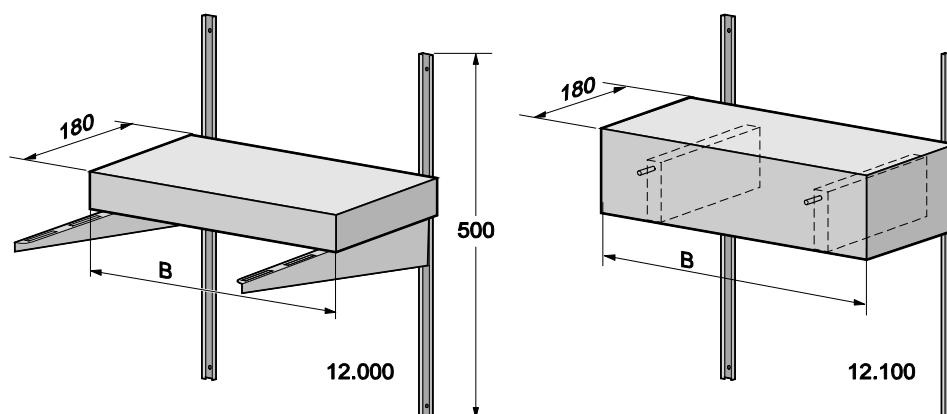

Distanshylla för justerbart tvättställ

Vägghyllan är avsedd att flytta fram tvättstället 180 mm från vägg. Tillverkad av 1,5 mm plåt, ytbehandlad med vit epoxylack. Hyllan bärs upp av två konsoler som höjjusteras i väggskenor.

Hyllan kan mot beställning tillverkas i kompositmaterialet Corian. Även specialmått.

12.100 är anpassad för M12 bultmontage.

Ingående detaljer

- 1 st hylla
- 2 st väggskenor
- 2 st konsoler
- 2 st monteringsanvisning
- 4 st T-bult (gäller konsolmonterade)
- Samt erforderliga skruv och mutter