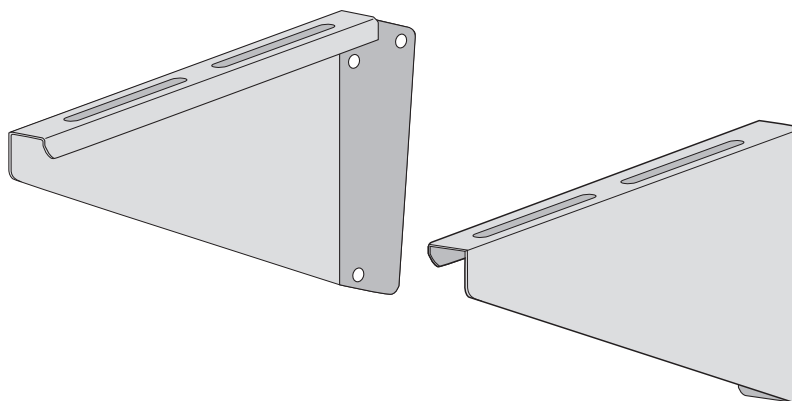

Förstärkt plåtkonsol för tvättställ

Förstärkt plåtkonsol för sanitetsutrymmen med höga krav på uppfästning.

Konsolen är av 2,5 mm varmförzinkad plåt och ytbehandlad med vit pulverlack.

Den är triangelformad i utsprånget och stödytan mot väggen är större än av Defa-typ.

Utformningen är gjord för att tåla höga belastningar. T-bult ingår.

Vid utbyte från konventionella Defa-konsoler till **plåtkonsoler** kan befintlig håltagning användas.

Art.nr	RSK-nr	NRF-nr	Längd	Passar till
10.700	809 70 26	610 05 14	260	Enligt porslinsfabrikantens anvisningar
10.710	809 70 27	610 05 15	195	
10.720	809 70 28	610 05 16	240	
10.730	809 70 29	610 05 17	350	

Typ skolmodell

Förstärkt tvättställskonsol för skolor och inrättningar som ställer höga krav på fastsättning.

Konsolen är av 2,5 mm varmförzinkad och bockad stålplåt som är ytbehandlad med vit pulverlack.

Den är triangelformad i utsprånget och stödytan mot väggen är större än av Defa-typ.

Utformningen är gjord för att tåla höga belastningar. T-bult ingår.

Art.nr	RSK-nr	NRF-nr	Längd	Passar till
10.900	809 70 33	610 05 18	260	Enligt porslinsfabrikantens anvisningar
10.910	809 70 34	610 05 19	195	
10.920	809 70 35	610 05 21	240	
10.930		610 05 22	370	
10.940	809 70 36	610 05 23	450	