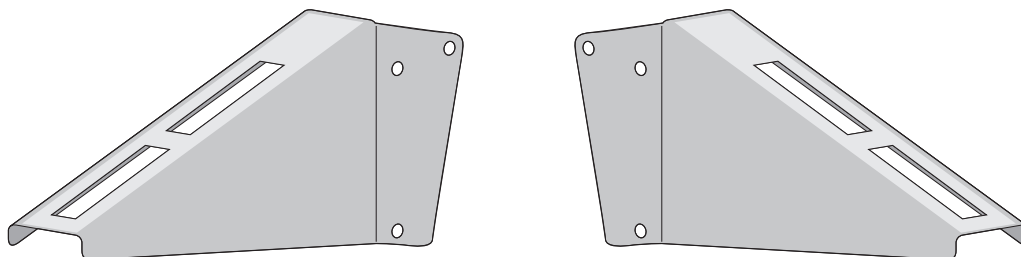

Förstärkt plåtkonsol för tvättställ

Förstärkt plåtkonsol för sanitetsutrymmen med höga krav på uppfästning.

Konsolen är av 2,5 mm varmförzinkad plåt och ytbehandlad med vit pulverlack.

Den är triangelformad i utsprånget och stödytan mot väggen är större än av Defa-typ.

Utformningen är gjord för att tåla höga belastningar. T-bult ingår.

Vid utbyte från konventionella Defa-konsoler till **plåtkonsoler** kan befintlig håltagning användas.

Art.nr	RSK-nr	NRF-nr	Längd	Passar till
10.700	809 70 26	610 05 14	260	Enligt porslinsfabrikantens anvisningar
10.710	809 70 27	610 05 15	195	
10.720	809 70 28	610 05 16	240	
10.730	809 70 29	610 05 17	350	

Typ skolmodell

Förstärkt tvättställskonsol för skolor och inrättningar som ställer höga krav på fastsättning.

Konsolen är av 2,5 mm varmförzinkad och bockad stålplåt som är ytbehandlad med vit pulverlack.

Den är triangelformad i utsprånget och stödytan mot väggen är större än av Defa-typ.

Utformningen är gjord för att tåla höga belastningar. T-bult ingår.

Art.nr	RSK-nr	NRF-nr	Längd	Passar till
10.900	809 70 33	610 05 18	260	Enligt porslinsfabrikantens anvisningar
10.910	809 70 34	610 05 19	195	
10.920	809 70 35	610 05 21	240	
10.930		610 05 22	370	
10.940	809 70 36	610 05 23	450	