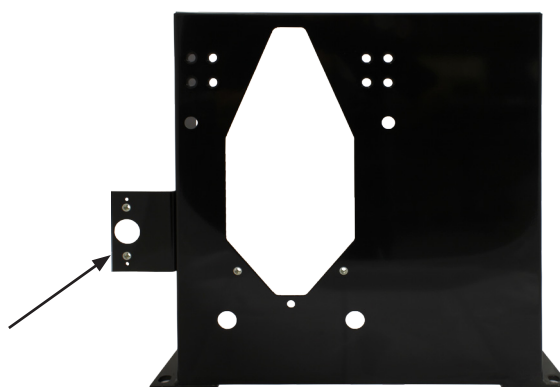

Art.nr 20.008.V = stammen på vänster sida
Art.nr 20.008.H = stammen på höger sida

Ingående detaljer

- 2 st fz pinnskruv M6x115
- 2 st fz pinnbult M12x125
- 2 st skyddsslang
- 2 st fz pinnskruv M6x57
- 1 st monteringsmall

Utbytbara fästen

- 20.000_4 NY Sanipex väggdosa (1894304)
- 20.000_5 LK väggdosa UNI (Blå)
- 20.000_51 LK väggdosa UNI Push (Grå)
- 20.000_6 Uponor väggdosa M6
- 20.000_7 Wirsbo
- 20.000_8 Dim 50 mm
- 20.000_11 Rehau dosa
- 20.000_12 Uponor väggdosa M7
- 20.000_61 1,25 mm plåt

** Passar bara till 20.003

*Fixturens olika bulthöjder ger varierande sitthöjd. Beroende på val av porslin.