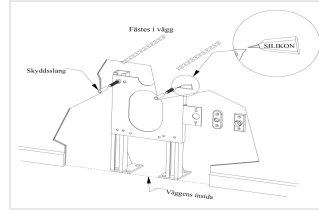

Justerbar WC-fixtur

Detaljer:

Justerbar WC-fixtur-

C/c 180 och 230 mm bultavstånd.

För WC och bidé. WC-Fixtur till vägghängda klosetter och bidéer som är justerbar från sitthöjd 400-550 mm. Fixturens användningsområde är vid begränsat regelmått vid sidodragning (minimum regelmått= 160 mm), samt när fotplattorna hamnar under färdigt golv vid exempelvis när finsats läggs på grovbetong. Fixturen är även försedd med ett utbytbart fäste för vattenanslutning.

Ingående detaljer:

2 st fz pinnskruv M6x115

2 st fz pinnbult M12x135

1 par tvådelad klämma Dim 110

2 st skyddsslang

2 st fz pinnskruv M6x57

1 st monteringsmall

Fixturen passar bland annat till följande modeller:

resizer (1)

resizer

resizer (2)

Rebase Rsk 8097403 Art 20.003 –
Black

Produktegenskaper

Image	Specification	Details
REBASE	Fixturvariant	Enkel, Justerbar

ETIM

Material:	Stål
Ytskydd:	Pulverlackerad
Lämplig för WC-skål:	Ja
Lämplig för tvättställ:	nej
Lämplig för bidé:	Ja
Centrumavstånd pinnbultar:	180 mm to 230 mm
Justerbar höjd:	Ja
Justerbar bredd:	nej
Justerbart djup:	nej
Höjd:	506 mm
Bredd:	369 mm
Djup:	160 mm
Med golvfäste:	nej