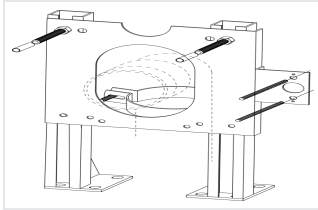

Justerbar WC-fixtur

Detaljer:

Justerbar WC-fixtur-

C/c 180 och 230 mm bultavstånd.

För WC och bidé. WC-Fixtur till vägghängda klosetter och bidéer som är justerbar från sitthöjd 400-550 mm. Fixturens användningsområde är vid begränsat regelmått vid sidodragning (minimum regelmått= 160 mm), samt när fotplattorna hamnar under färdigt golv vid exempelvis när finsats läggs på grovbetong. Fixturen är även försedd med ett utbytbart fäste för vattenanslutning.

Ingående detaljer:

2 st fz pinnskruv M6x115

2 st fz pinnbult M12x135

1 par tvådelad klämma Dim 110

2 st skyddsslang

2 st fz pinnskruv M6x57

1 st monteringsmall

Fixturen passar bland annat till följande modeller:

resizer (1)

resizer

resizer (2)

Rebase Rsk 8097403 Art 20.003 –
Black

Produktegenskaper

Image	Specification	Details
REBASE	Fixturvariant	Enkel, Justerbar

ETIM

Material:	Stål
Ytskydd:	Pulverlackerad
Lämplig för WC-skål:	Ja
Lämplig för tvättställ:	nej
Lämplig för bidé:	Ja
Centrumavstånd pinnbultar:	180 mm to 230 mm
Justerbar höjd:	Ja
Justerbar bredd:	nej
Justerbart djup:	nej
Höjd:	506 mm
Bredd:	369 mm
Djup:	160 mm
Med golvfäste:	nej