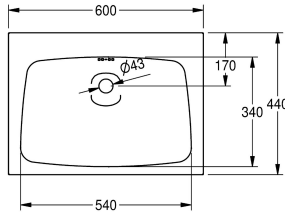

KWC ANIMA Singeltvättställ

Modell-Linie: ANIMA | WT600A
Tvättställ | Tvättställ

KWC-No.

203.0000.155

2000103765

With 35 mm diameter tap hole, centered

1

Singeltvättställ för väggmontage, rostfritt stål, satin yta, godstjocklek 1 mm, sömlös svetsad skål med diameter 550 x 350 x 140, rektangulär form, 75 mm avsats för blandare, med

bräddavlopp, 1 1/4" avloppssil, centrerat avlopp, integrerade konsoler, levereras med skruv och plugg.

Technical Data

skål placering
Skål.- skål djup
Skål finish
Skål - djup
Skål form
Skål - vidd
Färg
Material
Materialkod
Material tjocklek
Övergripande djup
Total höjd
Total bredd
Bräddavlopp
Breddavloppets placering
Bakre stående
vattenlås ingår
Utslagsback
Ytfinish
Kran hylla
Typ av montering
Typ av avfallsbehållare
Avfalls håls placering
Avfalls håls beräkning
avfallsbehållare ingår

Mitten
146 mm
Satin yta
340 mm
Rektangel
540 mm
NO-COLOUR
Rostfritt stål
1.4301
1 mm
440 mm
200 mm
600 mm
Ja
Tillbaka
Nej
Nej
Optimal
Satin yta
Ja
Väggmontering
Plugg avfall
Bakre mitten
170 mm
Ja

KWC ANIMA
Singeltvättställ