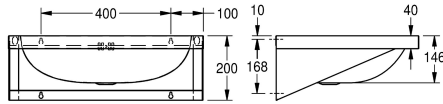

KWC ANIMA Singeltvättställ

Modell-Linie: ANIMA | WT600A
Tvättställ | Tvättställ

KWC-No.

203.0000.155

2000103765

With 35 mm diameter tap hole, centered

1

Singeltvättställ för väggmontage, rostfritt stål, satin yta, godstjocklek 1 mm, sömlös svetsad skål med diameter 550 x 350 x 140, rektangulär form, 75 mm avsats för blandare, med

bräddavlopp, 1 1/4" avloppssil, centrerat avlopp, integrerade konsoler, levereras med skruv och plugg.

Technical Data

skål placering
Skål.- skål djup
Skål finish
Skål - djup
Skål form
Skål - vidd
Färg
Material
Materialkod
Material tjocklek
Övergripande djup
Total höjd
Total bredd
Bräddavlopp
Breddavloppets placering
Bakre stående
vattenlås ingår
Utslagsback
Ytfinish
Kran hylla
Typ av montering
Typ av avfallsbehållare
Avfalls håls placering
Avfalls håls beräkning
avfallsbehållare ingår

Mitten
146 mm
Satin yta
340 mm
Rektangel
540 mm
NO-COLOUR
Rostfritt stål
1.4301
1 mm
440 mm
200 mm
600 mm
Ja
Tillbaka
Nej
Nej
Optimal
Satin yta
Ja
Väggmontering
Plugg avfall
Bakre mitten
170 mm
Ja

KWC ANIMA
Singeltvättställ