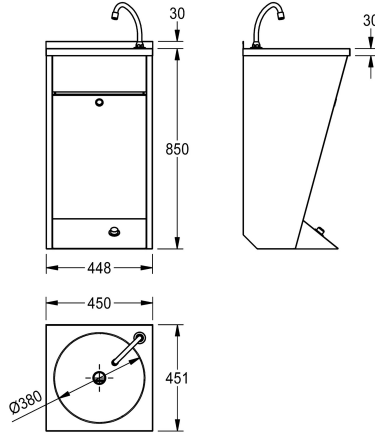

KWC ANIMA Tvättställ för fotreglering

Modell-Linie: ANIMA | LP21
Tvättställ | Tvättställ

KWC-No.

2000057084

Dimensions 450 x 850 x 450 mm (W x H x D)

Singeltvättställ för golv eller väggmontage, rostfritt stål, satin yta, godstjocklek 1 mm, sömlös svetsad rund skål med diametern 380 mm, rektangulär form, 35 mm avsats för blandare, utan bräddavlopp, 1 1/4" plan perforerad avloppssil, centrerat avlopp, inkl. förmonterad pip, golvstående sköld med förmonterad självstängande ventil för fotreglering, vattentemperatur justeras vid

ventilen, frontskölden kan demonteras, levereras med skruv och plugg.

Mått 450 x 880 x 451 mm (B x H x D)
Skålmått 380 x 150 mm (B x H)

Technical Data

Höjd på stänkskydd
Typ av skål
Skål placering
Skål - skål djup
Skål finish
Skål - djup
Skål form
Skål - vidd
Färg
Material
Materialkod
Material tjocklek
Övergripande djup
Total höjd
Total bredd
Bräddavlopp
Bakre stående
Vattenläs diameter
vattenläs ingår
Bräddavlopp
Utslagsback
Ytfinish
Antal kranhåll
Kranhållsdiameter

30 mm
Tom skål
Mitten
150 mm
Satin yta
380 mm
Rund
380 mm
Ingen färg
Rostfritt stål
1.4301
1 mm
451 mm
880 mm
450 mm
Nej
Nej
DN 32
Nej
Nej
Komponent av annan art
Satin yta
1
35 mm

KWC ANIMA Tvättställ för fotreglering

Modell-Linie: ANIMA | LP21
Tvättställ | Tvättställ

Kranhålsplacering	Höger
Kran hylla	Nej
Typ av montering	Vägg och golvmontering
Typ av avfallsbehållare	Plugg avfall
övre kanten av skålhöjden	850 mm
Avfalls håls placering	Mitten
Avfalls håls beräkning	225 mm
avfallsbehållare ingår	Ja
Avfalls storlek	DN 32
ATT-WS-WASTESLEEVEINCL	Nej