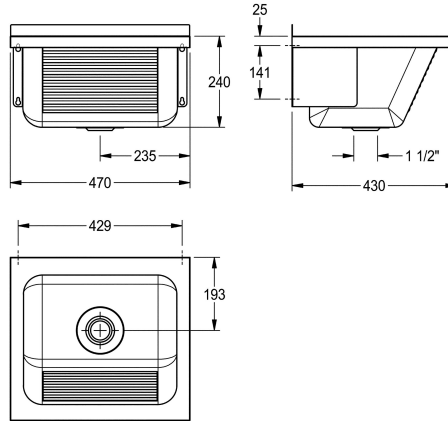

#### KWC-No.

**2000057085**

Dimensions 470 x 240 x 430 mm (W x H x D)

Universaltvåstråg för väggmontering, rostfritt stål, borstad yta, godstjocklek 0,9 mm, frontplatta med räfflor, 1 1/2" centrerat ständror, med bräddavlopp, 30 mm bakkant, försvetsade

30 mm
Mitten
Radie hörn
240 mm
Satin yta
340 mm
400 mm
WITHOUT BRUSHES
Nej
Optimal
Rostfritt stål
1.4301
0.8 mm
1
G 1 1/2 B
430 mm
270 mm
470 mm
Ja
Nej
Ja
Ja
Komponent av annan art
Nej
Nej
Satin yta