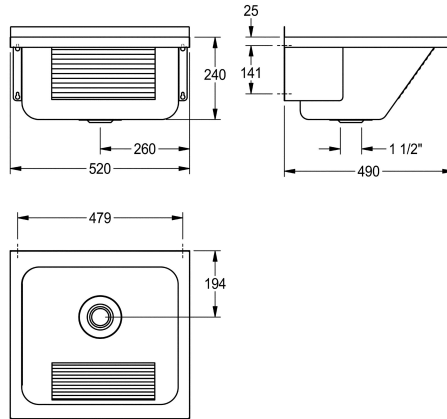

KWC SIRIUS

Tvättlåda

Modell-Linie: SIRIUS | LTJ500

Utslagsback | Diskho för flera ändamål

KWC-No.

2000057087

Dimensions 520 x 240 x 490 mm (W x H x D)

Allbänk för väggmontage, rostfritt stål, satin yta, godstjocklek 0.9 mm, frontpanel med räfflor, 1 1/2" centrerat avlopp med

bräddavlopp, 30 mm hög bakkant, integrerade konsoler, inkl. rostfria skruv och plugg.

Technical Data

Höjd på stänkskydd

skål placering

Skål konstruktion

Skål.- skål djup

Skål finish

Skål - djup

240 mm

Satin yta

400 mm

450 mm

WITHOUT BRUSHES

Nej

Nej

Rostfritt stål

1.4301

0.9 mm

1

G 1 1/2 B

490 mm

270 mm

520 mm

Ja