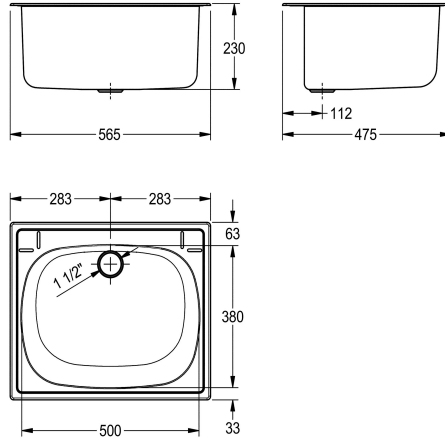

KWC SIRIUS Universalvask

Modell-Linie: SIRIUS | BS340

Utslagsback | Diskho för flera ändamål

KWC-No.

2000057989

Dimensions 560 x 230 x 470 mm (W x H x D)

Universalvask för infälld montering, rostfritt stål, borstad yta, godstjocklek 1 mm, skarvfritt svetsad rund skål med måtten 500 x 380 x 230 mm, 1 1/2 tums stånrör med skvallerrör av plast,

centrerat avlopp bakåt inkl. packning och klämmor för infälld montering.

Technical Data

skål placering
Skål konstruktion
Skål.- skål djup
Skål finish
Skål - djup
Skål - vidd
Borstar
Avlopps tank
Galler
Material
Materialkod
Material tjocklek
Antal avloppshål
Utløppets storlek
Övergripande djup
Total höjd
Total bredd
Bräddavlopp
Bakre stående
Tvåträfflor
Bräddavlopp
Utslagsback
Avlopps brunn
Avlopps behållare
Ytfinish
Kran hylla

Mitten
Radie hörn
230 mm
Satin yta
500 mm
380 mm
WITHOUT BRUSHES
Nej
Nej
Rostfritt stål
1.4301
1 mm
1
G 1 1/2 B
475 mm
230 mm
565 mm
Stående överfyllnadsrör
Ja
Nej
Nej
Nej
Nej
Nej
Satin yta
Nej

KWC SIRIUS Universalvask

Modell-Linie: SIRIUS | BS340
Utslagsback | Diskho för flera ändamål

Typ av montering	Inbyggd montering
Typ av tvättlåda	Fleranvändbar diskbank
Typ av avfallsbehållare	Stigarrör sil
Antal tvättplatser	1
Avfalls håls placering	Bakre mitten
Avfalls håls beräkning	112 mm
avfallsbehållare ingår	Ja
Avfalls storlek	DN 40