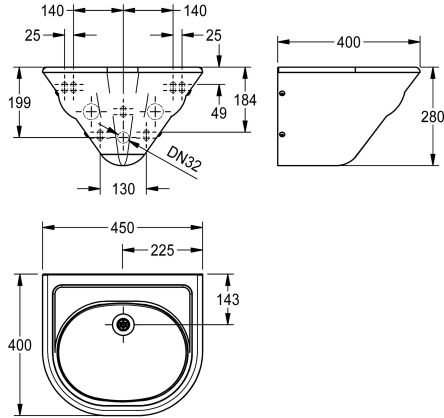

KWC ANIMA Tvättställ

Modell-Linie: ANIMA | ANMX450
Tvättställ | Tvättställ

KWC-No.

2000071857

Version for installation from the front, with mounting plate

Tvättställ för väggmontage, rostfritt stål, satin yta, godstjocklek 1.2 mm, sömlös svetsad skål med dimension 360x272x135 mm, gjort i ett stycke för att klara kraven där den kan utsättas för vandalism samt att avloppet är skyddat i den halvrunda formen, rundade

kanter, skål med rundad kant, 40 mm avsats för blandare, utan bräddavlopp, 11/2" plan perforerad avloppssil, centerat avlopp, inkl. vattenlös DN32, med pressad tvålhylla, inkl. monteringsplatta till EN 31 levereras med rostfria skruv och plugg.

Tom skål
Mitten
150 mm
Satin yta
270 mm
Oval
360 mm
Ingen färg
Rostfritt stål
1.4301
1.2 mm
400 mm
280 mm
450 mm
Nej
Ja
DN 32
Ja
Nej
Nej
Satin yta
Ja
OPPOSING
Front monterad ram
Plant perforerad avloppsil
Bakre mitten

KWC ANIMA
Tvättställ

Modell-Linie: ANIMA | ANMX450
Tvättställ | Tvättställ

Avfalls håls beräkning	155 mm
avfallsbehållare ingår	Ja
Avfalls storlek	DN 40
ATT-WS-WASTESLEEVEINCL	Nej