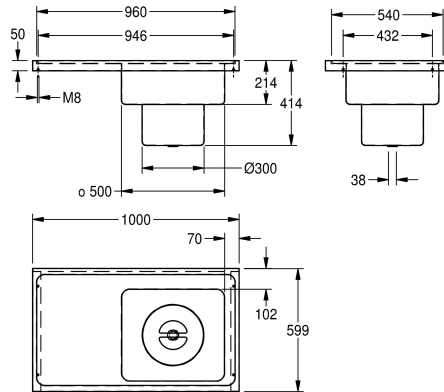

KWC SIRIUS Gipsavskiljare

Modell-Linie: SIRIUS | SIRX835
Utslagsback | Rengöring av handfat

KWC-No.

2000071901

Draining surface left, bowl dimensions 450 x 500 x 150 mm (W x H x D)

2000071902

Drainboard right

Avlopps position

Vänster

Höger

Gipsavskiljare för toppmontering, rostfritt stål, borstad yta, godstjocklek 1,5 mm, svetsad skål med diameter 450 x 500 x 150 mm, runt skål och avrinningsyta löper en svallkant, 1 1/2 tums, i

mitten ett avloppshål, demonterbar korg för gips med löstagbart lock, avrinningsbord vänster

Technical Data

skål placering

Skål konstruktion

Skål - skål djup

Skål - djup

Skål - vidd

Borstar

Avlopps position

Avlopps tank

Galler

Material

Materialkod

Material tjocklek

Antal avloppshål

Utloppets storlek

Övergripande djup

Total höjd

Total bredd

Bräddavlopp

Bakre stående

Tvätträfflor

Bräddavlopp

Utslagsback

Avlopps brunn

Avlopps behållare

Höger

Radie hörn

200 mm

440 mm

500 mm

WITHOUT BRUSHES

Vänster

Drainer

Nej

Rostfritt stål

1.4301

1.2 mm

1

DN 40

600 mm

420 mm

1.000 mm

Nej

Ja

Nej

Nej

Nej

Ja

Ingår