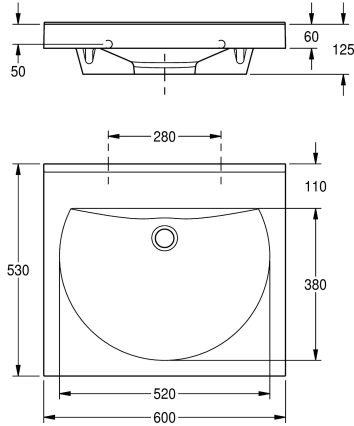

KWC ANMW210 Tvättställ Tvättställ

Modell-Linie: RONDA | ANMW210
Tvättställ | Tvättställ

KWC-No.

2000090005

With 35 mm diameter tap hole

2000090004

ANMW210 Tvättställ

Antal kranhåll

1

Singeltvättställ av MIRANIT hartsbundet mineraliskt material, i Alpinvit färg, med sömlös rund skål med rak bakkant, utan bräddavlopp, integrerade konsoler och hål för montage, levereras

med monteringsmaterial (konsoler bult och plugg.

Utan blandarhåll

Technical Data

skål placering	
Skål- skål djup	
Skål - djup	
Skål form	
Skål - vidd	
Färg	
Material	
Materialkod	
Övergripande djup	
Total höjd	
Total bredd	
Bräddavlopp	
Bakre stående	
vattenläs ingår	
Utslagsback	
Kran hylla	
Typ av montering	
Avfalls håls placering	
Avfalls håls beräkning	
avfallsbehållare ingår	
Avfalls storlek	

Mitten	
90 mm	
380 mm	
Rund med raka sidor	
520 mm	
Alpinvit	
Mineralmateria	
Miranit	
530 mm	
125 mm	
600 mm	
Nej	
Ja	
Nej	
Nej	
Ja	
Väggmontering	
Bakre mitten	
185 mm	
Nej	
DN 32	

Extratillbehör

KWC ANMW210 Tvättställ Tvättställ