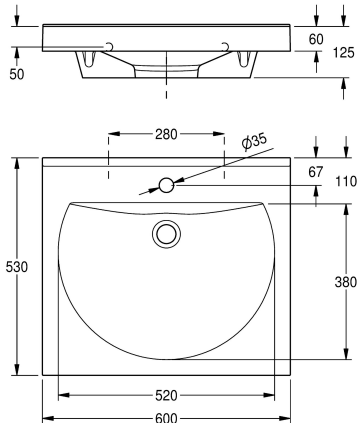

### KWC-No.

**2000090005**

With 35 mm diameter tap hole

Avfalls storlek

Mitten

90 mm

380 mm

Rund med raka sidor

520 mm

Alpinvit

Mineralmaterial

Miranit

530 mm

125 mm

600 mm

Nej

Ja

Nej

Nej