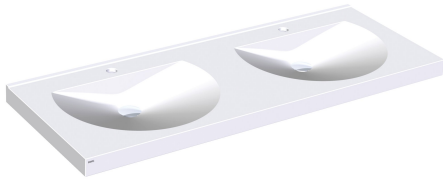

KWC RONDA Dubbeltvättställ

Modell-Linie: RONDA | ANMW221
Tvättställ | Tvättställ

KWC-No.

2000090007

With 35 mm diameter tap holes

Antal kranhål

2

Ronda dubbeltvättställ av MIRANIT i hartsbundet mineraliskt material, i Alpinvit färg, med två sömlösa runda skålar, planar ut i bakkant, utan bräddavlopp, integrerade konsoler och hål för montage, bakre rundad kant, levereras med monteringsmaterial

(konsoler bult och plugg).

Med blandarhål

Technical Data

skål placering
Skål- skål djup
Skål - djup
Skål form
Skål - vidd
Färg
Avstånd mellan skålar
Material
Materialkod
Övergripande djup
Total höjd
Total bredd
Bräddavlopp
Bakre stående
vattenläs ingår
Utslagsback
Antal kranhål
Kranhålsdiameter
Kranhålsplacering
Kran hylla
Typ av montering
Avfalls håls placering
Avfalls håls beräkning
avfallsbehållare ingår
Avfalls storlek

Mitten
90 mm
380 mm
Rund med raka sidor
540 mm
Alpinvit
700 mm
Mineralmeterial
Miranit
530 mm
125 mm
1,400 mm
Nej
Ja
Nej
Nej
2
35 mm
Mitten
Ja
Väggmontering
Bakre mitten
185 mm
Nej
DN 32

KWC RONDA Dubbelvättställ