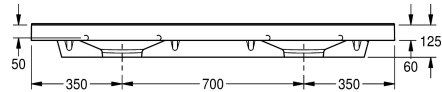

KWC RONDA Dubbeltvättställ

Modell-Linie: RONDA | ANMW221
Tvättställ | Tvättställ

KWC-No.

2000090007

With 35 mm diameter tap holes

Antal kranhål

2

Ronda dubbeltvättställ av MIRANIT i hartsbundet mineraliskt material, i Alpinvit färg, med två sömlösa runda skålar, planar ut i bakkant, utan bräddavlopp, integrerade konsoler och hål för montage, bakre rundad kant, levereras med monteringsmaterial

(konsoler bult och plugg).

Med blandarhål

Technical Data

skål placering
Skål- skål djup
Skål - djup
Skål form
Skål - vidd
Färg
Avstånd mellan skålar
Material
Materialkod
Övergripande djup
Total höjd
Total bredd
Bräddavlopp
Bakre stående
vattenläs ingår
Utslagsback
Antal kranhål
Kranhålsdiameter
Kranhålsplacering
Kran hylla
Typ av montering
Avfalls håls placering
Avfalls håls beräkning
avfallsbehållare ingår
Avfalls storlek

Mitten
90 mm
380 mm
Rund med raka sidor
540 mm
Alpinvit
700 mm
Mineralmeterial
Miranit
530 mm
125 mm
1,400 mm
Nej
Ja
Nej
Nej
2
35 mm
Mitten
Ja
Väggmontering
Bakre mitten
185 mm
Nej
DN 32

KWC RONDA Dubbelvättställ