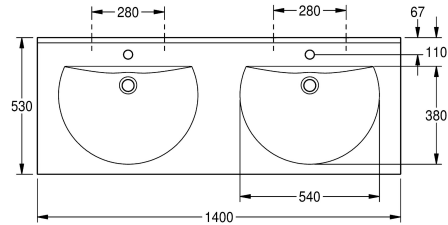

KWC RONDA Dubbeltvättställ

Modell-Linie: RONDA | ANMW221
Tvättställ | Tvättställ

KWC-No.

2000090007

With 35 mm diameter tap holes

Antal kranhål

2

Ronda dubbeltvättställ av MIRANIT i hartsbundet mineraliskt material, i Alpinvit färg, med två sömlösa runda skålar, planar ut i bakkant, utan bräddavlopp, integrerade konsoler och hål för montage, bakre rundad kant, levereras med monteringsmaterial

(konsoler bult och plugg).

Med blandarhål

Technical Data

skål placering
Skål- skål djup
Skål - djup
Skål form
Skål - vidd
Färg
Avstånd mellan skålar
Material
Materialkod
Övergripande djup
Total höjd
Total bredd
Bräddavlopp
Bakre stående
vattenläs ingår
Utslagsback
Antal kranhål
Kranhålsdiameter
Kranhålsplacering
Kran hylla
Typ av montering
Avfalls håls placering
Avfalls håls beräkning
avfallsbehållare ingår
Avfalls storlek

Mitten
90 mm
380 mm
Rund med raka sidor
540 mm
Alpinvit
700 mm
Mineralmeterial
Miranit
530 mm
125 mm
1,400 mm
Nej
Ja
Nej
Nej
2
35 mm
Mitten
Ja
Väggmontering
Bakre mitten
185 mm
Nej
DN 32

KWC RONDA Dubbelvättställ