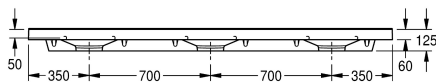

### KWC-No.

**2000090009**

With 35 mm diameter tap holes

Mitten
90 mm
380 mm
Rund med raka sidor
540 mm
Alpinvit
700 mm
Mineralmaterialet
Miranit
530 mm
125 mm
2,100 mm
Nej
Ja
Nej
Nej
3
35 mm
Mitten
Ja
Väggmontering
Bakre mitten
185 mm
Nej
DN 32