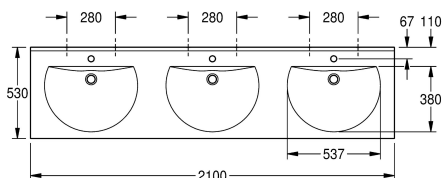

### KWC-No.

**2000090009**

With 35 mm diameter tap holes

### Antal kranhål

3

Ronda trippeltvättställ av MIRANIT i hartsbundet mineraliskt material, i Alpinvit färg, med tre sömlösa runda skålar, planar ut i bakkant, utan bräddavlopp, integrerade konsoler och hål för montage, bakre rundad

Mitten
90 mm
380 mm
Rund med raka sidor
540 mm
Alpinvit
700 mm
Mineralmaterialet
Miranit
530 mm
125 mm
2,100 mm
Nej
Ja
Nej
Nej
3
35 mm
Mitten
Ja
Väggmontering
Bakre mitten
185 mm
Nej
DN 32