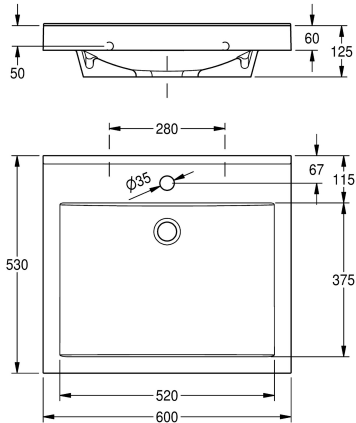

KWC QUADRO Singeltvättställ

Modell-Linie: QUADRO | ANMW411
Tvättställ | Tvättställ

KWC-No.

2000090011

With 35 mm diameter tap hole

2000090010

Without tap hole

Antal kranhål

1

Quadro singeltvättställ av MIRANIT i hartsbundet mineraliskt material, i Alpinvit färg, med sömlös rektangulär skål med rak bakkant, utan bräddavlopp, integrerade konsoler och hål för montage, levereras med monteringsmaterial (konsoler bult och

plugg.

Med blandarhål

Technical Data

skål placering

Skål - skål djup

Skål - djup

Skål form

Skål - vidd

Avfalls håls beräkning

avfallsbehållare ingår

Avfalls storlek

Mitten

90 mm

375 mm

Rektangel

520 mm