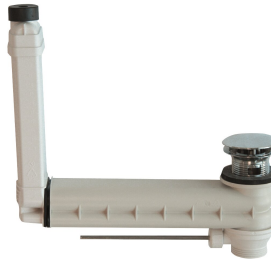

1

Quadro singeltvättställ av MIRANIT i hartsbundet mineraliskt material, i Alpinvit färg, med sömlös rektangulär skål med rak bakkant, utan bräddavlopp, integrerade konsoler och hål för montage, levereras med monteringsmaterial (konsoler bult och

185 mm

Nej

DN 32

KWC QUADRO Singeltvättställ

Modell-Linie: QUADRO | ANMW411
Tvättställ | Tvättställ

Extratillbehör

Strainer waste

2000100854
ZANMW901

Dome waste valve

2000100861
ZANMW900

Drain and overflow set

2000100932
ZANMW902

Trap

2000057417
XINX140