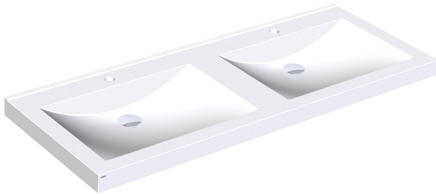

KWC QUADRO Dubbeltvättställ

Modell-Linie: QUADRO | ANMW420
Tvättställ | Tvättställ

KWC-No.

2000090013

With 35 mm diameter tap holes

2000090012

Without tap holes

Antal kranhåll

2

Quadro dubbeltvättställ av MIRANIT i hartsbundet mineraliskt material, i Alpinvit färg, med två sömlösa rektangulära skålar, utan bräddavlopp, integrerade konsoler och hål för montage, bakre rundad kant, levereras med monteringsmaterial (konsoler bult och

Avfalls storlek

Mitten

90 mm

360 mm

Rektangel

580 mm

Alpinvit

700 mm

Mineralmaterial

Miranit

530 mm

125 mm

1,400 mm

Nej

Ja

Nej