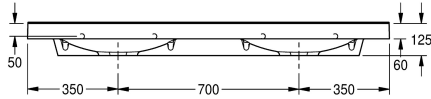

KWC QUADRO Dubbeltvättställ

Modell-Linie: QUADRO | ANMW420
Tvättställ | Tvättställ

KWC-No.

2000090013

With 35 mm diameter tap holes

2000090012

Without tap holes

Antal kranhåll

2

Quadro dubbeltvättställ av MIRANIT i hartsbundet mineraliskt material, i Alpinvit färg, med två sömlösa rektangulära skålar, utan bräddavlopp, integrerade konsoler och hål för montage, bakre rundad kant, levereras med monteringsmaterial (konsoler bult och

Avfalls storlek

Mitten

90 mm

360 mm

Rektangel

580 mm

Alpinvit

700 mm

Mineralmaterial

Miranit

530 mm

125 mm

1,400 mm

Nej

Ja

Nej