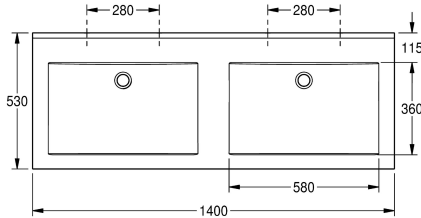

KWC QUADRO Dubbeltvättställ

Modell-Linie: QUADRO | ANMW420
Tvättställ | Tvättställ

KWC-No.

2000090013

With 35 mm diameter tap holes

2000090012

Without tap holes

Antal kranhåll

2

Quadro dubbeltvättställ av MIRANIT i hartsbundet mineraliskt material, i Alpinvit färg, med två sömlösa rektangulära skålar, utan bräddavlopp, integrerade konsoler och hål för montage, bakre rundad kant, levereras med monteringsmaterial (konsoler bult och

Avfalls storlek

Mitten

90 mm

360 mm

Rektangel

580 mm

Alpinvit

700 mm

Mineralmaterial

Miranit

530 mm

125 mm

1,400 mm

Nej

Ja

Nej