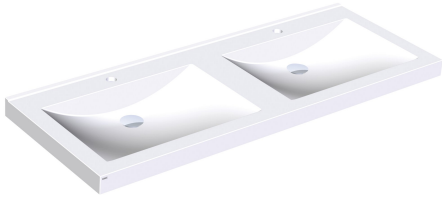

KWC QUADRO Dubbeltvättställ

Modell-Linie: QUADRO | ANMW421
Tvättställ | Tvättställ

KWC-No.

2000090013

With 35 mm diameter tap holes

2000090012

Without tap holes

Antal kranhåll

2

Quadro dubbeltvättställ av MIRANIT i hartsbundet mineraliskt material, i Alpinvit färg, med två sömlösa rektangulära skålar, utan bräddavlopp, integrerade konsoler och hål för montage, bakre rundad kant, levereras med monteringsmaterial (konsoler bult och

plugg.

Med blandarhål

Technical Data

skål placering

Skål - skål djup

Skål - djup

Skål form

Skål - vidd