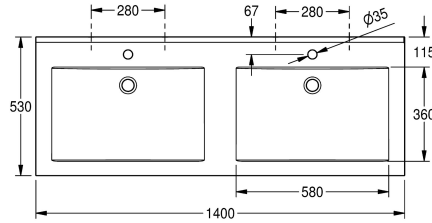

KWC QUADRO Dubbeltvättställ

Modell-Linie: QUADRO | ANMW421
Tvättställ | Tvättställ

KWC-No.

2000090013

With 35 mm diameter tap holes

2000090012

Without tap holes

Antal kranhåll

2

Quadro dubbeltvättställ av MIRANIT i hartsbundet mineraliskt material, i Alpinvit färg, med två sömlösa rektangulära skålar, utan bräddavlopp, integrerade konsoler och hål för montage, bakre rundad kant, levereras med monteringsmaterial (konsoler bult och

plugg.

Med blandarhål

Technical Data

skål placering

Skål - skål djup

Skål - djup

Skål form

Skål - vidd

Avfalls håls placering

Avfalls håls beräkning

avfallsbehållare ingår

Mitten

90 mm

360 mm

Rektangel

580 mm