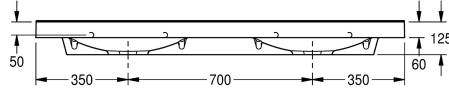

KWC QUADRO Dubbeltvättställ

Modell-Linie: QUADRO | ANMW421
Tvättställ | Tvättställ

KWC-No.

2000090013

With 35 mm diameter tap holes

2000090012

Without tap holes

Antal kranhåll

2

Quadro dubbeltvättställ av MIRANIT i hartsbundet mineraliskt material, i Alpinvit färg, med två sömlösa rektangulära skålar, utan bräddavlopp, integrerade konsoler och hål för montage, bakre rundad kant, levereras med monteringsmaterial (konsoler bult och

Avfalls håls placering

Avfalls håls beräkning

avfallsbehållare ingår

Mitten

90 mm

360 mm

Rektangel

580 mm