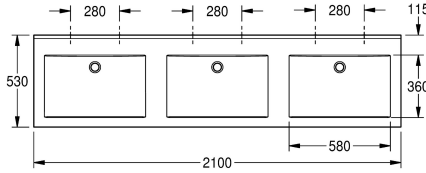

KWC QUADRO Trippeltvättställ

Modell-Linie: QUADRO | ANMW430
Tvättställ | Tvättställ

KWC-No.

2000090015

With 35 mm diameter tap holes

2000090014

Without tap holes

Antal kranhåll

3

QUADRO trippeltvättställ, tillverkad av MIRANIT hartslimmat mineralmaterial, med jämn, porfri yta (temperaturresistent upp till 80°C). Med tre sömlösa rektangulära skålar, utan bräddavlopp. Bakpanel i ett stycke med integrerade konsoler och hål för montering. Bakkant. Kant på tre sidor. Monteringsmaterial medföljer (upphängningsbultar och pluggar).

Alpinvit färg
Tvättställsmått 2100 x 60 x 530 (B x H x D)
Skålmått 580 x 40/90 x 360 (B x H x D)
Utan kranhåll

Technical Data

skål placering

Skål - skål djup

Skål - djup

Skål form

Skål - vidd

Färg

125 mm

2,100 mm

Nej

Ja

Nej

Nej

Ja

Väggmontering