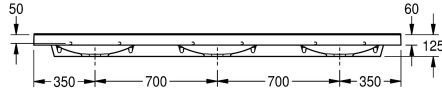

KWC QUADRO Trippeltvättställ

Modell-Linie: QUADRO | ANMW430
Tvättställ | Tvättställ

KWC-No.

2000090015

With 35 mm diameter tap holes

2000090014

Without tap holes

Antal kranhåll

3

QUADRO trippeltvättställ, tillverkad av MIRANIT hartslimmat mineralmaterial, med jämn, porfri yta (temperaturresistent upp till 80°C). Med tre sömlösa rektangulära skålar, utan bräddavlopp. Bakpanel i ett stycke med integrerade konsoler och hål för montering. Bakkant. Kant på tre sidor. Monteringsmaterial medföljer (upphängningsbultar och pluggar).

Alpinvit färg
Tvättställsmått 2100 x 60 x 530 (B x H x D)
Skålmått 580 x 40/90 x 360 (B x H x D)
Utan kranhåll

Technical Data

skål placering

Skål - skål djup

Skål - djup

Skål form

Skål - vidd

Färg

125 mm

2,100 mm

Nej

Ja

Nej

Nej

Ja

Väggmontering