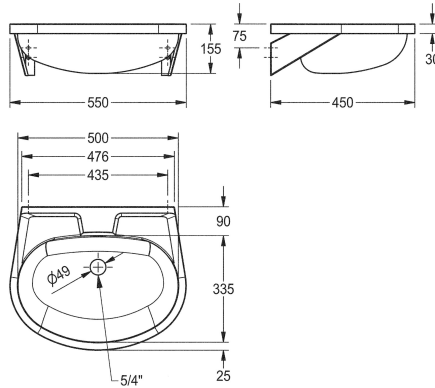

KWC ANIMA Singeltvättställ

Modell-Linie: ANIMA | BS205
Tvättställ | Tvättställ

KWC-No.

2000090016

Without tap hole

2000103078

Without overflow, with 35 mm diameter tap hole, centered, 1 1/4 flat perforated waste

Ja

Ja

1

Singeltvättställ för väggmontage, rostfritt stål, satin yta, godstjocklek 1 mm, sömlös svetsad skål med diameter 500 x 155 x 335, oval form, 90 mm avsats för blandare, utan bräddavlopp, 1

1/4" plan perforerad avloppssil, centrerat avlopp, integrerade konsoler, med tvålhylla, levereras med skruv och plugg. Med bräddavlopp, 1 1/4" med plugg

335 mm

Oval

500 mm

NO-COLOUR

Rostfritt stål

1.4301

1 mm

450 mm

155 mm

550 mm

Ja

Tillbaka

Nej

Nej

Nej

Satin yta