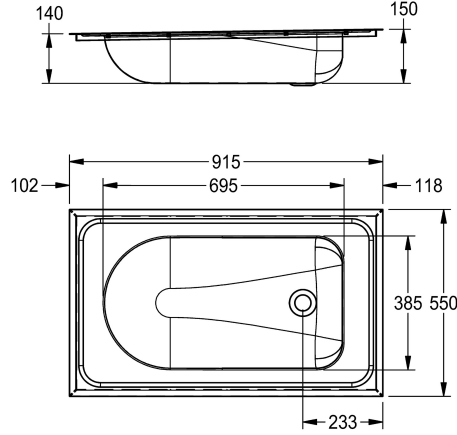

#### KWC-No.

**2000090029**

Internal dimensions of basin 686 x 382 x 155 mm (W x H x D)

Baby badkar för infällning, rostfritt stål, satin yta, godstjocklek 1.2 mm, 10 mm lutning i hela dess längd till avloppet, avloppsdiometer på utsidan är 78 mm och innanför 50 mm, skåldimension 686x382x155 mm, utan bräddavlopp, inget vattenläs inkluderat.

Mått 915 x 150 x 550 mm (B x H x D)  
Skålmått 695 x 150 x 385 mm (B x H x D)

#### Technical Data

|                   |                   |
|-------------------|-------------------|
| Skål.- skål djup  | 150 mm            |
| Skål - djup       | 385 mm            |
| Skål - vidd       | 695 mm            |
| Material          | Rostfritt stål    |
| Materialkod       | 1.4301            |
| Material tjocklek | 1.2 mm            |
| Övergripande djup | 550 mm            |
| Total höjd        | 150 mm            |
| Total bredd       | 915 mm            |
| Bräddavlopp       | Nej               |
| Ytfinish          | Satin yta         |
| Typ av montering  | Inbyggd montering |

|                   |                   |
|-------------------|-------------------|
| Skål.- skål djup  | 150 mm            |
| Skål - djup       | 385 mm            |
| Skål - vidd       | 695 mm            |
| Material          | Rostfritt stål    |
| Materialkod       | 1.4301            |
| Material tjocklek | 1.2 mm            |
| Övergripande djup | 550 mm            |
| Total höjd        | 150 mm            |
| Total bredd       | 915 mm            |
| Bräddavlopp       | Nej               |
| Ytfinish          | Satin yta         |
| Typ av montering  | Inbyggd montering |