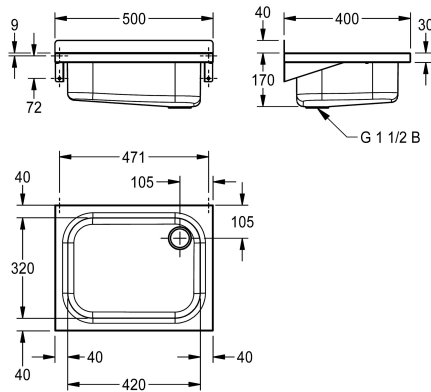

### KWC-No.

**2000090080**  
Without folding grid

**207.0000.057**  
Med nedfällbart galler

Allbänk för väggmontage, rostfritt stål, satin yta, godstjocklek 1.2 mm, sömlös svetsad skål med dimensionerna 420x400x170 mm, rundade kanter, 1 1/2" propp, avlopp höger bak, 40 mm uppvikt

### Technical Data

Höjd på stänkskydd
skål placering
Skål konstruktion
Skål - skål djup
Skål finish
Skål - djup
Skål - vidd
Borstar
Avlopps tank
Galler
Material
Materialkod
Material tjocklek
Antal avloppshål
Utloppets storlek
Övergripande djup
Total höjd
Total bredd
Bräddavlopp
Bakre stående
Tvåträfflor
Bräddavlopp
Utslagsback
Avlopps brunn
Avlopps behållare

40 mm
Mitten
Radie hörn
175 mm
Satin yta
320 mm
420 mm
WITHOUT BRUSHES
Nej
Nej
Rostfritt stål
1.4301
1.2 mm
1
G 1 1/2 B
400 mm
215 mm
500 mm
Nej
Nej
Nej
Nej
Nej
Komponent av annan art
Nej
Nej