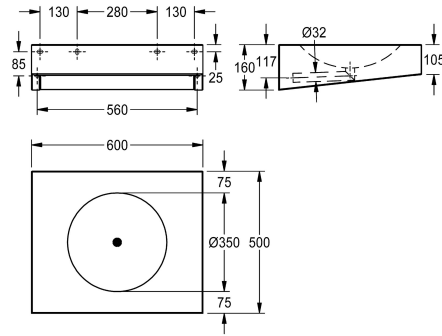

KWC ANIMA Tvättställ

Modell-Linie: ANIMA | ANMX600
Tvättställ | Tvättställ

KWC-No.

2000056724

Without tap hole

2000056774

With 35 mm diameter tap hole, centered

2000100022

Width 600 mm, without taphole

2000100023

Width 600 mm, with 35 mm diameter tap hole, centered

Total bredd

500 mm

500 mm

1

600 mm

600 mm

1

Tvättställ för handikappade för väggmontering, rostfritt stål, borstad yta, godstjocklek 1,2 mm, skarvfritt svetsad rund skål med diameter 350 mm, rektangulär form, 75 mm krankant, utan bräddavlopp, skarvfritt svetsat avlopp med 32 mm avloppsror, centrerat avlopp, försvetsade monteringsfästen, för infälld

Total höjd

160 mm

Total bredd

600 mm

Bräddavlopp

Nej

Bakre stående

Nej