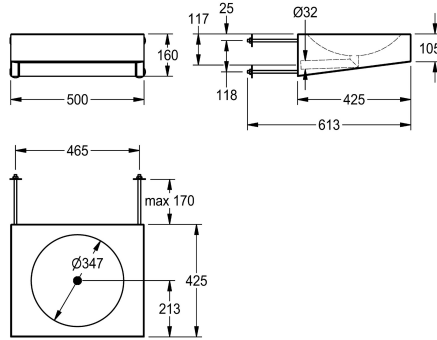

### KWC-No.

**2000100058**

Dimensions 500 x 160 x 425 mm (W x H x D)

Tvättställ för handikappade, dold montering med rostfria gängstavar genom väggen, fastsättning och service via underhållsrum, rostfritt stål, borstad yta, godstjocklek 1,2 mm, skarvfritt svetsad rund skål med diameter 347 mm, utan avsats för

### Technical Data

Typ av skål
skål placering
Skål- skål djup
Skål finish
Skål - djup
Skål form
Skål - vidd
Färg
Material
Materialkod
Material tjocklek
Övergripande djup
Total höjd
Total bredd
Bräddavlopp
Bakre stående
Vattenlös diameter
vattenlös ingår
Bräddavlopp
Utslagsback
Ytfinish
Kran hylla
Typ av montering
Typ av avfallsbehållare
Avfalls håls placering
Avfalls håls beräkning

Tom skål
Mitten
81 mm
Satin yta
347 mm
Rund
347 mm
Ingen färg
Rostfritt stål
1.4301
1.2 mm
425 mm
160 mm
500 mm
Nej
Nej
DN 32
Nej
Nej
Nej
Satin yta
Nej
Bult fixering med rörgenomföring
Svetsat perforerad sil (ej avtagbar)
Mitten
212 mm