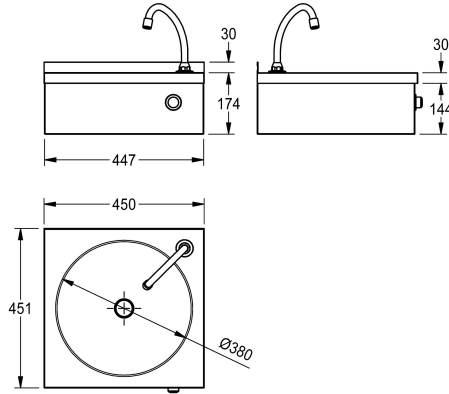

### KWC-No.

**2000100059**

Dimensions 450 x 175 x 450 mm (W x H x D)

Single wash basin for wall mounting, stainless steel, surface satin finished, material thickness 1 mm, seamless welded round sink with diameter 380 mm, 35 mm tap ledge, without overflow, 1 1/4" plug waste, waste centric, incl. preassembled water spout, 200 mm high front panel with included self-closing valve for knee- or hip

operations, watertemperature adjustable, includes screws and dowels.

Dimensions 450 x 204 x 451 mm (W x H x D)  
Bowl Dimensions 380 x 150 mm (W x H)

30 mm
Tom skål
Mitten
150 mm
Satin yta
380 mm
Rund
380 mm
NO-COLOUR
Rostfritt stål
1.4301
1 mm
451 mm
204 mm
450 mm
Nej
Nej
DN 32
Nej
Nej
Komponent av annan art
Satin yta
1
32 mm
Höger

### Modell-Linie: ANIMA | LP20

Tvättställ | Tvättställ

Kran hylla	Nej
Typ av montering	Väggmontering
Typ av avfallsbehållare	Perforerad avloppsil
Avfalls håls placering	Mitten
Avfalls håls beräkning	225 mm
avfallsbehållare ingår	Ja
Avfalls storlek	DN 32
ATT-WS-WASTESLEEVEINCL	Nej