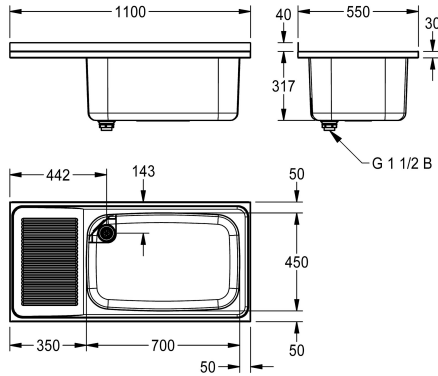

KWC SIRIUS

Utility sink

Modell-Linie: SIRIUS | BS351

Utslagsback | Diskho för flera ändamål

KWC-No.

2000100062

Drip section left

2000100063

Drip section right

2000100064

Two bowls (centric), two drain boards, width 2200 mm

Avlopps position

Vänster

Höger

Vänster och höger

General purpose sink for inset or wall mounting, stainless steel, surface satin finished, material thickness 1.2 mm, deep drawn seamless welded bowl, 1 1/2" waste with standpipe strainer, drain board with riffle, 40 mm rear upstand, wall mounting brackets optional.

One bowl, drainboard left, width 1100 mm
Dimensions 1100 x 357 x 550 mm (W x H x D)
Bowl Dimensions 700 x 300 x 450 mm (W x H x D)

Technical Data

Höjd på stänkskydd

40 mm

skåll placering

Höger

Skåll konstruktion

Radie hörn

Skåll - skåll djup

300 mm

Skåll finish

Satin yta

Skåll - djup

450 mm

Skåll - vidd

700 mm

Borstar

WITHOUT BRUSHES

Avlopps position

Vänster

Avlopps tank

Drainer

Galler

Nej

Material

Rostfritt stål

Materialkod

1.4301

Material tjocklek

1.2 mm

Antal avloppshål

1

Utloppets storlek

G 1 1/2 B

Övergripande djup

550 mm

Total höjd

357 mm

Total bredd

1.100 mm

Bräddavlopp

Stående överfyllnadsrör

Bakre stående

Nej

Tvätträfflor

Ja