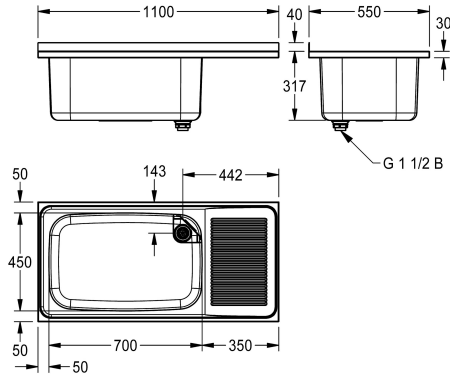

KWC SIRIUS

Utility sink

Modell-Linie: SIRIUS | BS352

Utslagsback | Diskho för flera ändamål

KWC-No.

2000100062

Drip section left

2000100063

Drip section right

2000100064

Two bowls (centric), two drain boards, width 2200 mm

Avlopps position

Vänster

Höger

Vänster och höger

General purpose sink for inset or wall mounting, stainless steel, surface satin finished, material thickness 1.2 mm, deep drawn seamless welded bowl, 1 1/2" waste with standpipe strainer, drain board with raffle, 40 mm rear upstand, wall mounting brackets optional.

One bowl, drain board right, width 1100 mm
Dimensions 1100 x 357 x 550 mm (W x H x D)
Bowl Dimensions 700 x 300 x 450 mm (W x H x D)

Technical Data

Höjd på stänkskydd

40 mm

skål placering

Vänster

Skål konstruktion

Radie hörn

Skål - skål djup

300 mm

Skål finish

Satin yta

Skål - djup

450 mm

Skål - vidd

700 mm

Borstar

WITHOUT BRUSHES

Avlopps position

Höger

Avlopps tank

Drainer

Galler

Nej

Material

Rostfritt stål

Materialkod

1.4301

Material tjocklek

1.2 mm

Antal avloppshål

1

Utloppets storlek

G 1 1/2 B

Övergripande djup

550 mm

Total höjd

357 mm

Total bredd

1.100 mm

Bräddavlopp

Stående överfyllnadsrör

Bakre stående

Nej

Tvättröflor

Ja