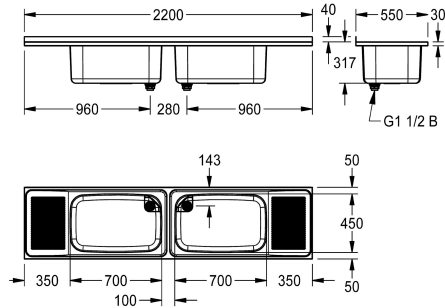

KWC SIRIUS Double utility sinks

Modell-Linie: SIRIUS | BS353
Utslagsback | Diskho för flera ändamål

KWC-No.

2000100062
Drip section left

2000100063
Drip section right

2000100064
Two bowls (centric), two drain boards, width 2200 mm

Avlopps position

Vänster

Höger

Vänster och höger

General purpose sink for inset or wall mounting, stainless steel, surface satin finished, material thickness 1.2 mm, deep drawn seamless welded bowl, 1 1/2" waste with standpipe strainer, drain board with raffle, 40 mm rear upstand, wall mounting brackets optional.

Two bowls (centric), two drain boards, width 2200 mm
Dimensions 2200 x 357 x 550 mm (W x H x D)
Bowl Dimensions 700 x 300 x 450 mm (W x H x D)

Technical Data

Höjd på stänkskydd

40 mm

skål placering

Mitten

Skål konstruktion

2

Utloppets storlek

G 1 1/2 B

Övergripande djup

550 mm

Total höjd

357 mm

Total bredd