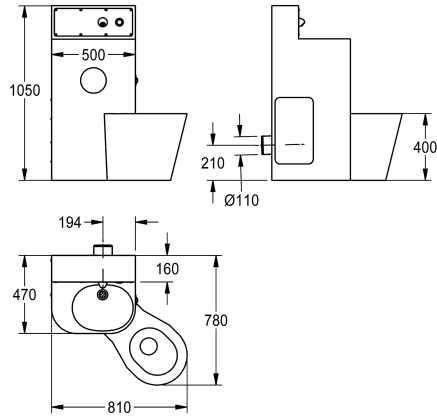

KWC HEAVY-DUTY WC washbasin combination

Modell-Linie: HEAVYDUTY | HDTX815R
Heavy Duty | Fängelse moduler

KWC-No.

2000100965

Version with WC pan angled 45° to the left

2000100966

Version with centrally arranged WC pan Dimensions 500 x 1050 x 890 mm (W x H x D)

2000100967

Version with WC pan angled 45° to the right Dimensions 809 x 1050 x 779 mm (W x H x D)

Toalett placering

Vänster

Mitten

Höger

Chromium nickel steel WC wash basin combination, satin finish surface for installing against a wall, invisible fixing with grub screws, lockable inspection opening. Mounting stand, material thickness 2 mm with elevated rear wall including wall outlet and press button operation, seamless welded toilet paper roll compartment and seamless moulded oval wash basin with plastic trap. WC pan, material thickness 1.6 mm with full-length skirting, arranged on the right 45 degrees, bowl rim where nothing can hide,

Overall dimensions 809 x 1050 x 779 mm (W x H x D)
WC position on the right

Technical Data

Kroppsvidd	500 mm
Främre ingångs panel	Ja
Golvfixerad skak platta	Nej
Inbyggnadsmått	DN 15
Material	Rostfritt stål
Materialkod	1.4301
Material tjocklek kropp	2 mm
Material tjocklek WC	1.5 mm
Utloppets storlek	DN50#DN100
Övergripande djup	780 mm
Total höjd	1,050 mm
Total bredd	810 mm
Bräddavlopp	Nej
rör material	Rostfritt stål
Självstängande tryck knapp	Mekanisk
Toalett rulls diameter	153 mm
Skruvad design	ANGLED-CORNERS
Tvål kopp	Nej
Sprut längd	83 mm

KWC HEAVY-DUTY
WC washbasin combination

Modell-Linie: HEAVYDUTY | HDTX815R
Heavy Duty | Fångelse moduler

Ytfinish	Satin yta
kran med spolmunstycke	Nej
typ av spolsystem	WC-CISTERN
Typ av montering	Väggmontering
Typ av toalettsits	NO-SEAT
Typ av WC	Golv stående
övre kanten av skålhöjden	850 mm
Stående djup	160 mm
Stående höjd	200 mm
Toalett höjd	400 mm
Toalett placering	Höger