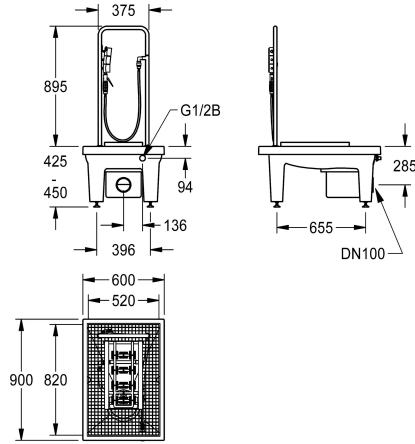

KWC SIRIUS Boot-cleaning unit

Modell-Linie: SIRIUS | SIRB714

Utslagsback | Rengöringsenheter för skor och kängor

KWC-No.

2000101080

With waste unit DN 100, sludge bucket and trap

2000101084

With DN 100 waste outlet unit, vertical

2000101083

with DN 100 waste outlet unit and sludge bucket, without siphon trap

2000101085

Version without feet, with DN 100 drain piece, horizontal, dimensions 600 x 205 x 900 mm (W x H x D)

Boot cleaning unit made of resin-bonded mineral material with smooth, pore-free surface, anthracite color. With height-adjustable feet, galvanized folding grid, manual brush with lever valve, grab handle, sole-cleaning brushes, spray arrays and DN 15 foot valve.

With DN 100 waste outlet unit, sludge bucket and siphon trap.
Dimensions 600 x 425-450 x 900 mm (W x H x D)

Technical Data

Borstar
ATT-WS-BRUQ
Inbyggnadsmått
Material
Materialkod
Utloppets storlek
Övergripande djup
Total höjd
Total bredd
Bakre stöende
Utslagsback
Avlopps brunn
Avlopps behållare
Kran hylla
Typ av montering
Antal tvättplatser
Avfalls håls placering

Hand borste
1
G 1/2 B
Mineralmaterial
Miranit
DN 100
900 mm
1,340 mm
600 mm
Nej
Nej
Ja
Ingår
Nej
Inbyggd golv motering
1
Mitten

Reservdelar

KWC SIRIUS Boot-cleaning unit

Modell-Linie: SIRIUS | SIRB714
Utslagsback | Rengöringsenheter för skor och kängor