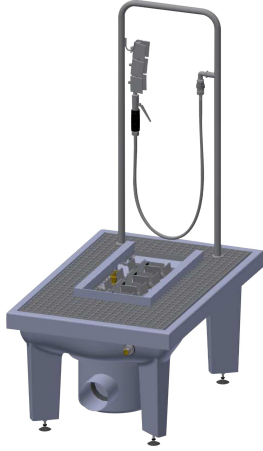

KWC SIRIUS Boot-cleaning unit

Modell-Linie: SIRIUS | SIRB714

Utslagsback | Rengöringsenheter för skor och kängor

KWC-No.

2000101080

With waste unit DN 100, sludge bucket and trap

2000101084

With DN 100 waste outlet unit, vertical

2000101083

with DN 100 waste outlet unit and sludge bucket, without siphon trap

2000101085

Version without feet, with DN 100 drain piece, horizontal, dimensions 600 x 205 x 900 mm (W x H x D)

Boot cleaning unit made of resin-bonded mineral material with smooth, pore-free surface, anthracite color. With height-adjustable feet, galvanized folding grid, manual brush with lever valve, grab handle, sole-cleaning brushes, spray arrays and DN 15 foot valve.

With DN 100 waste outlet unit, sludge bucket and siphon trap.
Dimensions 600 x 425-450 x 900 mm (W x H x D)

Technical Data

Borstar
ATT-WS-BRUQ
Inbyggnadsmått
Material
Materialkod
Utloppets storlek
Övergripande djup
Total höjd
Total bredd
Bakre stöende
Utslagsback
Avlopps brunn
Avlopps behållare
Kran hylla
Typ av montering
Antal tvättplatser
Avfalls håls placering

Hand borste
1
G 1/2 B
Mineralmaterial
Miranit
DN 100
900 mm
1,340 mm
600 mm
Nej
Nej
Ja
Ingår
Nej
Inbyggd golv motering
1
Mitten

Reservdelar

KWC SIRIUS Boot-cleaning unit

Modell-Linie: SIRIUS | SIRB714
Utslagsback | Rengöringsenheter för skor och kängor