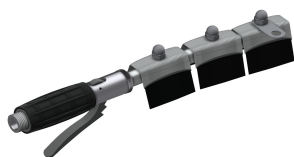

KWC SIRIUS Boot-cleaning unit

Modell-Linie: SIRIUS | SIRB714

Utslagsback | Rengöringsenheter för skor och kängor

KWC-No.

2000101080

With waste unit DN 100, sludge bucket and trap

2000101084

With DN 100 waste outlet unit, vertical

2000101083

with DN 100 waste outlet unit and sludge bucket, without siphon trap

2000101085

Version without feet, with DN 100 drain piece, horizontal, dimensions 600 x 205 x 900 mm (W x H x D)

Boot cleaning unit made of resin-bonded mineral material with smooth, pore-free surface, anthracite color. With height-adjustable feet, galvanized folding grid, manual brush with lever valve, grab handle, sole-cleaning brushes, spray arrays and DN 15 foot valve.

With DN 100 waste outlet unit, sludge bucket and siphon trap.
Dimensions 600 x 425-450 x 900 mm (W x H x D)

Technical Data

Borstar
ATT-WS-BRUQ
Inbyggnadsmått
Material
Materialkod
Utloppets storlek
Övergripande djup
Total höjd
Total bredd
Bakre stöende
Utslagsback
Avlopps brunn
Avlopps behållare
Kran hylla
Typ av montering
Antal tvättplatser
Avfalls håls placering

Hand borste
1
G 1/2 B
Mineralmaterial
Miranit
DN 100
900 mm
1,340 mm
600 mm
Nej
Nej
Ja
Ingår
Nej
Inbyggd golv motering
1
Mitten

Reservdelar

KWC SIRIUS Boot-cleaning unit

Modell-Linie: SIRIUS | SIRB714
Utslagsback | Rengöringsenheter för skor och kängor