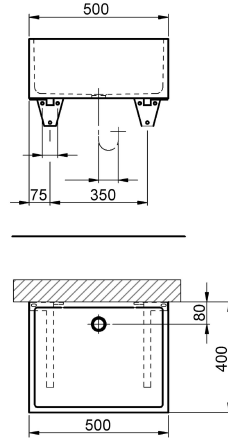

KWC SIRIUS

Utility sinks

Modell-Linie: SIRIUS | SIRW810
Utslagsback | Rengöring av handfat

KWC-No.

2000101109

Dimensions 500 x 215 x 400 mm (W x H x D)

Cleaner sink, made of resin-bonded mineral material (temperature-resistant up to 80 °C). Alpine white colour. With strainer waste DN 40, consoles made of steel, powder-coated.

Dimensions 500 x 215 x 400 mm (W x H x D)

Technical Data

Galler
Material
Materialkod
Övergripande djup
Total höjd
Total bredd
Bräddavlopp
Bakre stående
Utslagsback
Avlopps brunn
Avlopps behållare
Ytfinish
Kran hylla
Typ av montering
Typa av tvättlåda
Avfalls håls placering
Avfalls håls beräkning
Avfalls storlek

Optimal
Mineralmaterial
Miranit
400 mm
215 mm
500 mm
Nej
Nej
Nej
Nej
Nej
Målad
Nej
Väggmontering
Fleranvändbar diskbank
Bakre mitten
80 mm
DN 40