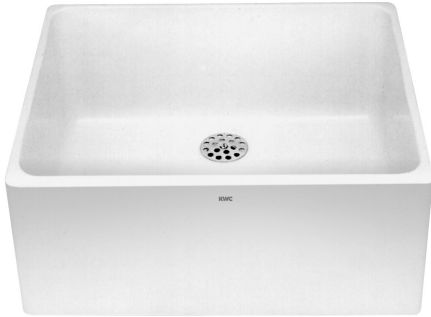

KWC SIRIUS

Utility sinks

Modell-Linie: SIRIUS | SIRW810
Utslagsback | Rengöring av handfat

KWC-No.

2000101109

Dimensions 500 x 215 x 400 mm (W x H x D)

Cleaner sink, made of resin-bonded mineral material (temperature-resistant up to 80 °C). Alpine white colour. With strainer waste DN 40, consoles made of steel, powder-coated.

Dimensions 500 x 215 x 400 mm (W x H x D)

Technical Data

Galler
Material
Materialkod
Övergripande djup
Total höjd
Total bredd
Bräddavlopp
Bakre stående
Utslagsback
Avlopps brunn
Avlopps behållare
Ytfinish
Kran hylla
Typ av montering
Typa av tvättlåda
Avfalls håls placering
Avfalls håls beräkning
Avfalls storlek

Optimal
Mineralmaterial
Miranit
400 mm
215 mm
500 mm
Nej
Nej
Nej
Nej
Nej
Målad
Nej
Väggmontering
Fleranvändbar diskbank
Bakre mitten
80 mm
DN 40