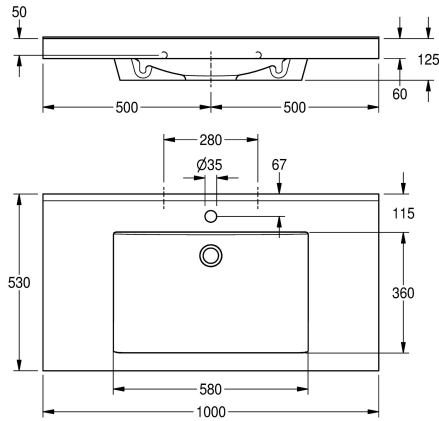

### KWC-No.

**2000101159**

With 35 mm diameter tap hole

**2030036243**

Without tap hole

### Antal kranhål

1

Quadro singeltvättställ av MIRANIT i hartsbundet mineraliskt material, i Alpinvit färg, med sömlös rektangulär skål med rak bakkant, utan bräddavlopp, integrerade konsoler och hål för

Mitten
90 mm
360 mm
Rektangel
580 mm
Alpinvit
Mineralmeterial
Miranit
530 mm
125 mm
1,000 mm
Nej
Ja
Nej
Nej
1
35 mm
Mitten
Ja
Väggmontering
Bakre mitten
185 mm
Nej
DN 32