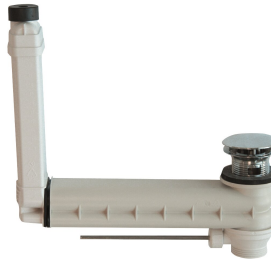

## KWC QUADRO Singeltvättställ

Modell-Linie: QUADRO | ANMW416  
Tvättställ | Tvättställ

### Antal kranhål

1

Quadro singeltvättställ av MIRANIT i hartsbundet mineraliskt material, i Alpinvit färg, med sömlös rektangulär skål med rak bakkant, utan bräddavlopp, integrerade konsoler och hål för

### Extratillbehör

**Strainer waste**

**2000100854**  
ZANMW901

**Dome waste valve**

**2000100861**  
ZANMW900

**Drain and overflow set**

**2000100932**  
ZANMW902

**Trap**